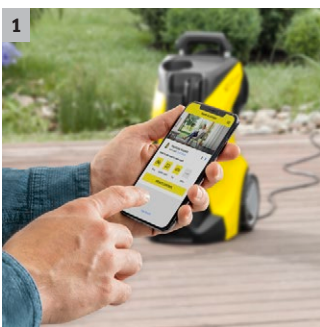

K 7 Premium Smart Control Home

K 7 Premium Smart Control Home: la nueva hidrolimpiadora que puedes conectar con el smartphone a través de Bluetooth o la App Home & Garden que te ayudará a obtener resultados de limpieza perfectos. Con modo Boost que aporta un extra de potencia para la eliminación de la suciedad más resistente. Incluye pistola G 180 Q Smart Control, lanza pulverizadora Multi Jet 3 en 1 y enrollador de mangueras. El kit para el hogar incluye de serie el accesorio para la limpieza de superficies T 7 y 1 litro de detergente específico para piedra y fachadas. Motor refrigerado por agua.

1 Conexión por Bluetooth con la aplicación Home & Garden

- La aplicación Home & Garden de Kärcher le convierte en un experto en limpieza.
- Aproveche los amplios conocimientos de Kärcher para obtener un resultado de limpieza perfecto.

3 Pistola Smart Control y lanza pulverizadora Multi Jet 3 en 1

- Pistola con display LCD y teclas para la regulación de la presión o la dosificación del detergente.
- La Multijet regulable 3 en 1 incorpora tres boquillas diferentes para un reemplazo sencillo.

4 Enrollador de mangueras para un manejo cómodo

- La manguera de alta presión se almacena perfectamente protegida y en poco espacio.
- Trabajo cómodo: manguera siempre a mano gracias al enrollado y desenrollado fácil.