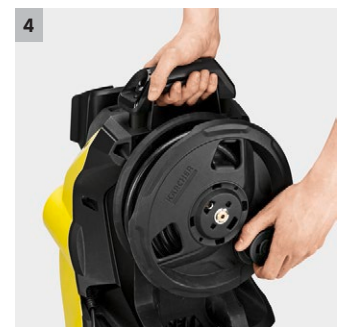

K 7 Premium Smart Control Home

K 7 Premium Smart Control Home: la nueva hidrolimpiadora que puedes conectar con el smartphone a través de Bluetooth o la App Home & Garden que te ayudará a obtener resultados de limpieza perfectos. Con modo Boost que aporta un extra de potencia para la eliminación de la suciedad más resistente. Incluye pistola G 180 Q Smart Control, lanza pulverizadora Multi Jet 3 en 1 y enrollador de mangueras. El kit para el hogar incluye de serie el accesorio para la limpieza de superficies T 7 y 1 litro de detergente específico para piedra y fachadas. Motor refrigerado por agua.

3 Pistola Smart Control y lanza pulverizadora Multi Jet 3 en 1

- Pistola con display LCD y teclas para la regulación de la presión o la dosificación del detergente.
- La Multijet regulable 3 en 1 incorpora tres boquillas diferentes para un reemplazo sencillo.

K 7 Premium Smart Control Home

- Pistola Smart Control con teclas +/- y display LCD para la regulación de la presión y la dosificación del detergente
- Máxima estabilidad gracias a un centro bajo de gravedad, la guía de mangueras y un pie de soporte alargado
- Motor refrigerado por agua de alto rendimiento