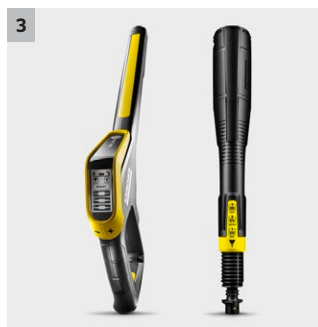

K 7 Premium Smart Control Home

K 7 Premium Smart Control Home: la nueva hidrolimpiadora que puedes conectar con el smartphone a través de Bluetooth o la App Home & Garden que te ayudará a obtener resultados de limpieza perfectos. Con modo Boost que aporta un extra de potencia para la eliminación de la suciedad más resistente. Incluye pistola G 180 Q Smart Control, lanza pulverizadora Multi Jet 3 en 1 y enrollador de mangueras. El kit para el hogar incluye de serie el accesorio para la limpieza de superficies T 7 y 1 litro de detergente específico para piedra y fachadas. Motor refrigerado por agua.

3 Pistola Smart Control y lanza pulverizadora Multi Jet 3 en 1

- Pistola con display LCD y teclas para la regulación de la presión o la dosificación del detergente.
- La Multijet regulable 3 en 1 incorpora tres boquillas diferentes para un reemplazo sencillo.

K 7 Premium Smart Control Home

- Pistola Smart Control con teclas +/- y display LCD para la regulación de la presión y la dosificación del detergente
- Máxima estabilidad gracias a un centro bajo de gravedad, la guía de mangueras y un pie de soporte alargado
- Motor refrigerado por agua de alto rendimiento

Equipamiento

Pistola de alta presión	G 180 Q Smart Control	Asa telescópica	■
Vario Power Jet	-	Motor refrigerado por agua	■
Multi Jet 3 en 1	■	Compatible con Bluetooth	■
Boquilla turbo	-		
Manguera de alta presión	m	10	
Sistema Quick Connect en el equipo	■		
Aplicación de detergente mediante	Sistema Plug 'n' Clean		
Filtro de agua integrado	■		
Conector para mangueras de riego A3/4"	■		
Kit para el hogar	K 7 Smart: detergente para superficies T 7, detergente para fachadas y piedra, 3 en 1, 1 l		
Dispositivo de enrollado de manguera de alta presión	■		