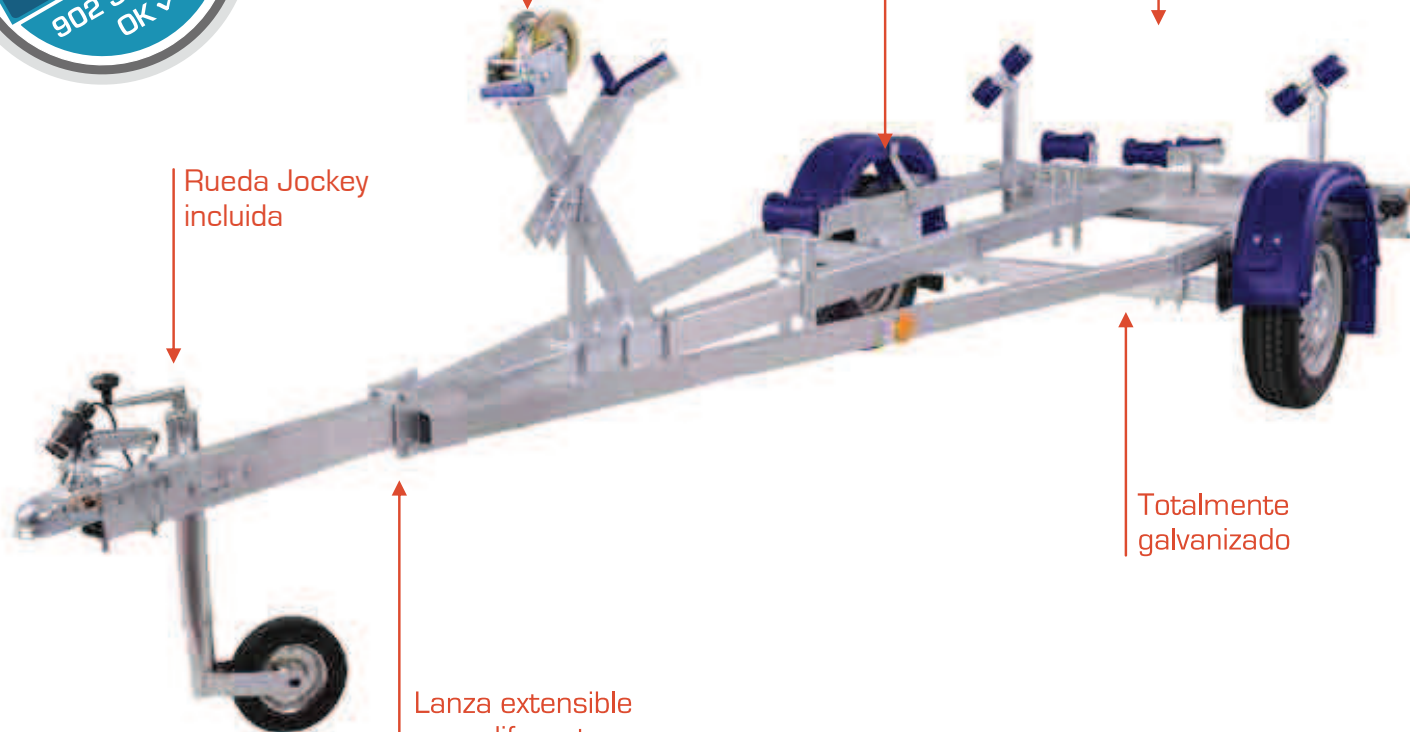

Modelo en  
exposición

14

Modelo  
NAVY

**BAUHAUS**

Cabrestante  
incluido

Rodillos de caucho  
incluidos

Placa de pilotos  
extraible

Rueda Jockey  
incluida

Lanza extensible  
para diferentes  
medidas

Totalmente  
galvanizado

Ref. 26101298

### Utilidad

Transporte de embarcaciones de 3,5 a 5,5 metros de eslora. Cabrestante incluido.

### Características

<b>Dimensión</b>	<b>4,20/6,00 x 1,55</b>
M.M.A.	500 / 750 Kg
Otros M.M.A homologados	-
Peso Vacío	154 Kg
Potencia de eje	750 Kg
Dimensión de la rueda	155/70x13
Lanza	Timón
Basculante	No