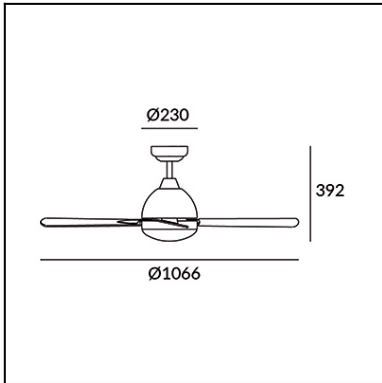

El acabado de la fotografía puede no coincidir con el de la referencia. Para identificar el real ver descripción del acabado.

Descargar formato .ldt /.ies

Haga clic en la imagen para descargar la etiqueta energética

### CARACTERÍSTICAS TÉCNICAS

Tipo:	VENTILADOR
RPM:	100/145/185
Índice protección IP:	IP20
Fuente de luz 1: Lámpara especificada en la etiqueta de la luminaria	2 x E27 MAX.60W
Consumo total (W):	160
Ángulo Ópticas / Reflector:	
Voltaje / Frecuencia:	220-240V/50Hz
Garantía:	10
Unidades por caja:	1
Peso neto (Kg):	6.015
Código EAN:	8435111082645
CFM:	4150.00