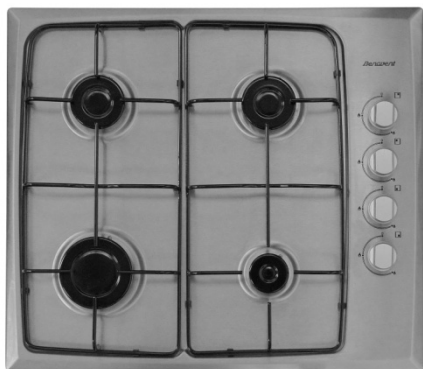

Encimera

BE-9140-X

Código EAN 8.436.025.914.985

- Encimera de cocción de quemadores de gas.
- Acero Inoxidable.
- 4 zonas de cocción.
- Control lateral de mandos mecánicos, sin escalas.
- Habilitado para gas LPG y gas natural, con kit de conversión incluido.

Características	Modelo
Tipo de encimera	gas
Modelo	BE9140X
Color	Inox
Zonas de cocción	-
Zonas inducción	-
Zonas vitroceramica	-
Zonas de gas	4
Prestaciones	
Control electronico	No
Niveles de potencia	-
Autoencendido en los mandos	No
Valvulas de seguridad para corte de gas	Si
Material parrilla	esmalte negro
Llave seguridad para niños	No
Indicadores de calor residual	No
Desconexion automatica de seguridad	Si
Programador de tiempo	No
Potencia y diámetro zonas cocción (Kw/mm)	
Superior Izquierda	1750/75
Superior Derecha	1750/75
Central	-
Inferior Izquierda	3000/100
Inferior derecha	1000/55
Dimensiones	
Ancho placa	580 mm
Fondo placa	510 mm
Alto	39 mm
Ancho hueco	560 mm
Fondo hueco	490 mm
Alto hueco	-
Datos técnicos	
Tensión/Frecuencia	V/Hz -
Potencia máxima/Fusible protección	Kw/ A -
Cable instalación	-
Etiquetado energético	
Eficiencia energética	-