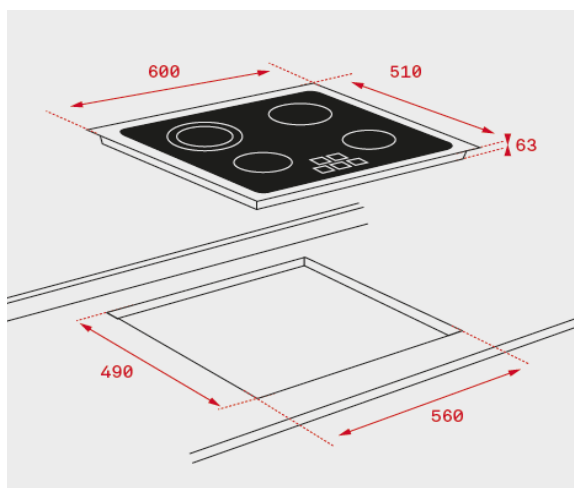

Características

- Cristal sin marco
- Touch Control con sensores acústicos y bloqueo de seguridad
- Programador del tiempo de cocción hasta 99 minutos con avisador acústico (posibilidad de programar todas las placas a la vez)
- Función cronómetro con avisador acústico
- Función golpe de cocción
- Elementos calefactores:
 - Una placa ultra rápida High Light Ø 145 mm
 - Una placa ultra rápida High Light Ø 180 mm
 - Una placa gigante doble circuito High Light Ø 210/270 mm
- Indicadores de calor residual
- Potencia nominal máxima: 5.400 W

Color	Referencia	EAN 13
• Cristal	40239032	8421152148235

Dibujo técnico

Datos técnicos

- | | |
|---------------------------------------|-------|
| • Potencia nominal máxima W: | 5.400 |
| • Indicadores de calor residual: | si |
| • Bloqueo de seguridad | si |
| • Desconexión automática de seguridad | si |
| • Seguridad gas por termopar | - |