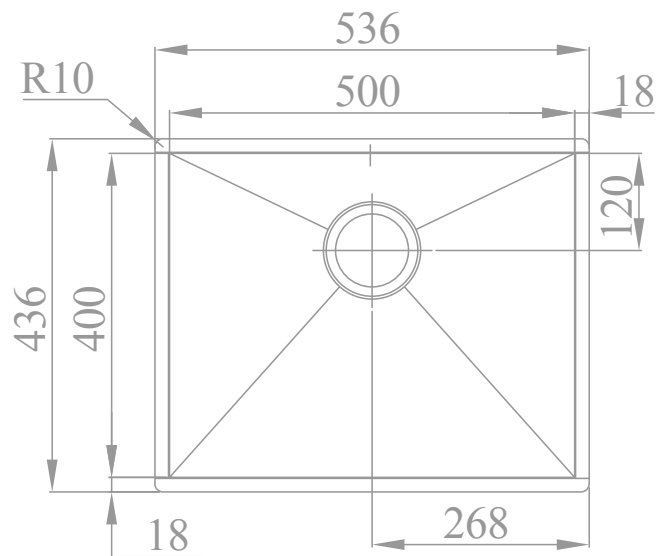

RODI ELITE || Box Line 50

Imagem Principal

Desenho Técnico

Aplicação à Face

Aplicação Superior**Aplicação Inferior****Detalhes Técnicos**

Medida Externa: 536x436mm

Móvel: 600mm

Medida da Cuba: 500x400mm

Acabamentos: ■

Profundidade: 200mm

Raio: 0mm

Inclui: Sifão/válvula manual de cesta 0212249S

Embalagem: Caixa individual

RODI SINKS AND IDEAS, S.A.
Apartado 1, 3801-551 - Eixo
Aveiro- Portugal

Tel: 234 920 260 Fax: 234 931 476 E-mail: rodi@rodi.pt