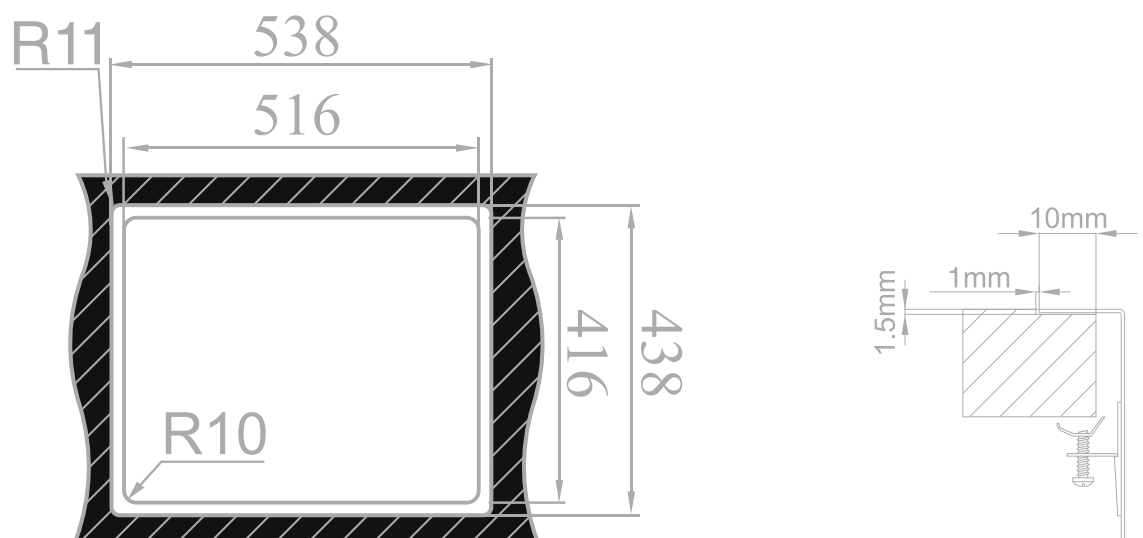

RODI ELITE || Box Line 50

Imagem Principal

Desenho Técnico

Aplicação à Face

Aplicação Superior**Aplicação Inferior****Detalhes Técnicos**

Medida Externa: 536x436mm

Móvel: 600mm

Medida da Cuba: 500x400mm

Acabamentos: ■

Profundidade: 200mm

Raio: 0mm

Inclui: Sifão/válvula manual de cesta 0212249S

Embalagem: Caixa individual

RODI SINKS AND IDEAS, S.A.
Apartado 1, 3801-551 - Eixo
Aveiro- Portugal

Tel: 234 920 260 Fax: 234 931 476 E-mail: rodi@rodi.pt