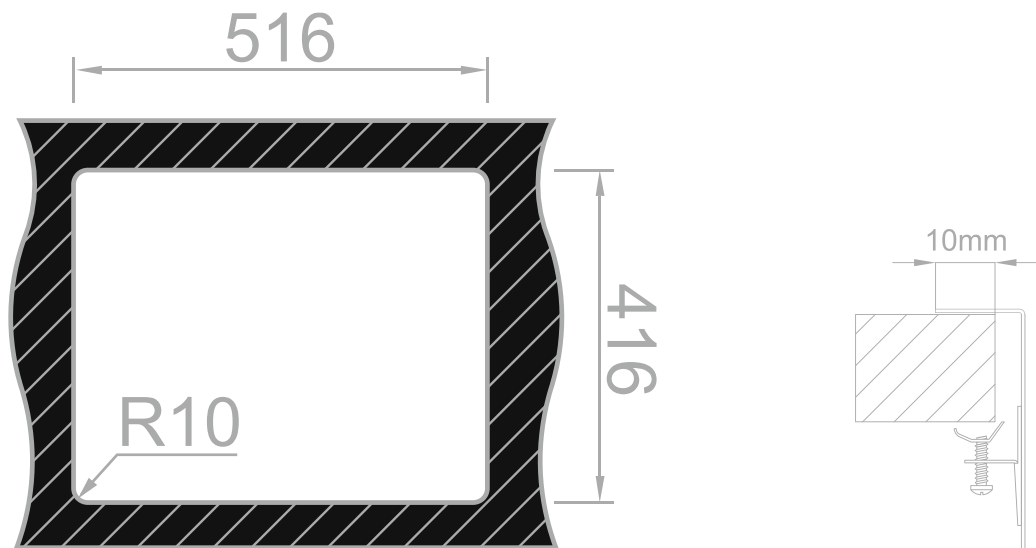

RODI ELITE || Box Line 50

Imagem Principal

Desenho Técnico

Aplicação à Face

Aplicação Superior**Aplicação Inferior****Detalhes Técnicos**

Medida Externa: 536x436mm

Móvel: 600mm

Medida da Cuba: 500x400mm

Acabamentos: ■

Profundidade: 200mm

Raio: 0mm

Inclui: Sifão/válvula manual de cesta 0212249S

Embalagem: Caixa individual

RODI SINKS AND IDEAS, S.A.
Apartado 1, 3801-551 - Eixo
Aveiro- Portugal

Tel: 234 920 260 Fax: 234 931 476 E-mail: rodi@rodi.pt