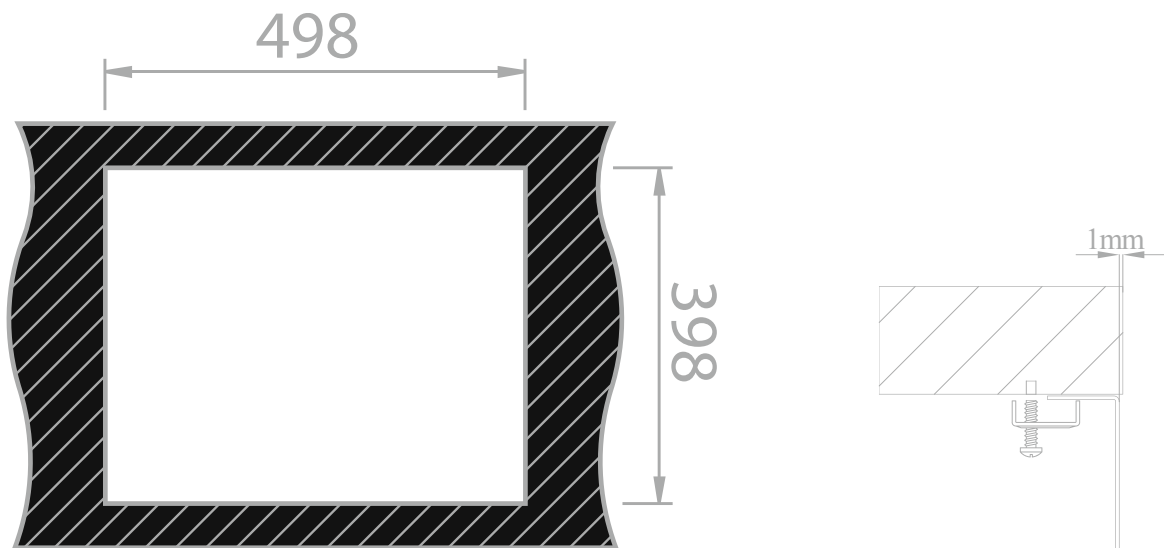

RODI ELITE || Box Line 50

Imagem Principal

Desenho Técnico

Aplicação à Face

Aplicação Superior**Aplicação Inferior****Detalhes Técnicos**

Medida Externa: 536x436mm

Móvel: 600mm

Medida da Cuba: 500x400mm

Acabamentos: ■

Profundidade: 200mm

Raio: 0mm

Inclui: Sifão/válvula manual de cesta 0212249S

Embalagem: Caixa individual

RODI SINKS AND IDEAS, S.A.
Apartado 1, 3801-551 - Eixo
Aveiro- Portugal

Tel: 234 920 260 Fax: 234 931 476 E-mail: rodi@rodi.pt