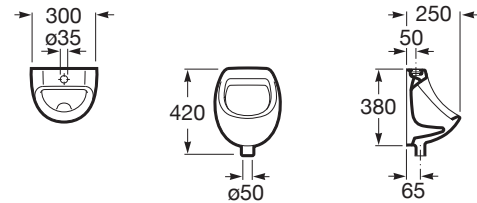

MINI

Pack (urinario Mini, fluxor Instant)

MEDIDAS

Longitud 300 mm.

Anchura 250 mm.

Altura 420 mm.

COLORES Y ACABADOS

00 Blanco

PVPR (IVA INCLUIDO)

145,20 €

DIBUJOS TÉCNICOS

CARACTERÍSTICAS

Pack compuesto por Urinario Mini, fluxor Instant, tubo exterior, kit fijación urinario y sifón.

Conjunto de fijaciones: Incluido

Incompatible con tapa

Posición de la toma de agua: Exterior vertical

Recomendado para espacios públicos

INCLUYE

Grifo de paso angular
temporizado exterior para
urinario

5A9277C00

Tubo exterior para urinario

5A9317C00

Urinario de porcelana con
entrada de agua superior