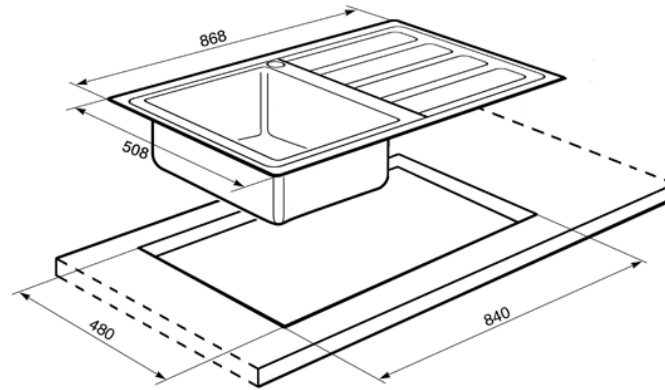

Fregadero de encastre en acero inox AISI304 satinado  
(borde 4 mm) 86 cm

Línea Mira

EAN13: 8017709148454

- **ESTÉTICA** • seno radio 15 mm • rebosadero a filo • ancho seno 34 cm • profundidad seno 20 cm • escurridor a la derecha
- **DOTACIÓN** • rebosadero, válvulas 3"1/2, juntas, tornillos de fijación y sifón conexión lavavajillas • N.B. Grifo no incluido •