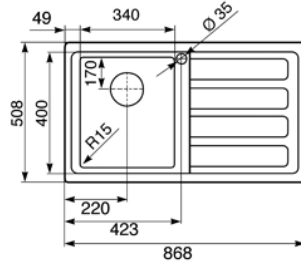

Fregadero de encastre en acero inox AISI304 satinado  
(borde 4 mm) 86 cm

Línea Mira

EAN13: 8017709148454

- **ESTÉTICA** • seno radio 15 mm • rebosadero a filo • ancho seno 34 cm • profundidad seno 20 cm • escurridor a la derecha
- **DOTACIÓN** • rebosadero, válvulas 3"1/2, juntas, tornillos de fijación y sifón conexión lavavajillas • N.B. Grifo no incluido •