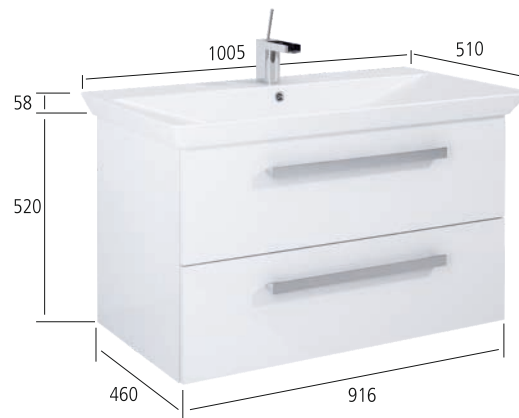

Riva[®]
VULCANO

BAUHAUS[®]

Moderne und Originalität in Ihrem Zuhause.

Vulcano ist eine moderne Möbelserie, unterstützt durch die filigrane Optik des Waschtisches

SIEGELSCHRANK
VULCANO 60
25358641

SIEGELSCHRANK
VULCANO 80
22877439

SIEGELSCHRANK
VULCANO 100
25358650

WASCHTISCH
VULCANO 60
25353196

WASCHTISCH
VULCANO 80
22877420

WASCHTISCH
VULCANO 100
25353202

WASCHTISCHUNTERSCHRANK
VULCANO 60
25358623

WASCHTISCHUNTERSCHRANK
VULCANO 80
22883940

WASCHTISCHUNTERSCHRANK
VULCANO 100
25358632

VULCANO

LED-Beleuchtung

SPS 60 cm – IP 44, 6 Watt, 4000 Kelvin, 417 Lumen
SPS 80 cm und 100 cm – IP 44, 10 Watt, 4000 Kelvin, 710 Lumen

Spiegelschrank mit Griffen,
Soft-close - Scharniere

Spiegelschrank mit Steckdose
und Schalter

Keramik Waschtisch,
Unterbau vormontiert

Viel Stauraum,
Metallzargen mit Soft-close

Metallgriffe verchromt,
Korpus und Fronten Hochglanz lackiert

25353220 - EAN 2025353220996