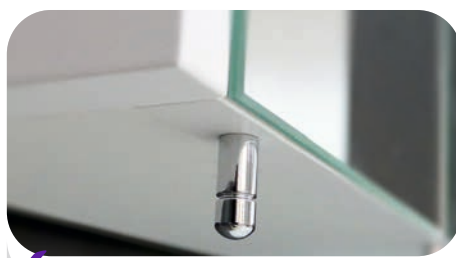

WASCHTISCHUNTERSCHRANK
VULCANO 100
25358632

VULCANO

LED-Beleuchtung

SPS 60 cm – IP 44, 6 Watt, 4000 Kelvin, 417 Lumen
SPS 80 cm und 100 cm – IP 44, 10 Watt, 4000 Kelvin, 710 Lumen

Spiegelschrank mit Griffen,
Soft-close - Scharniere

Spiegelschrank mit Steckdose
und Schalter

Keramik Waschtisch,
Unterbau vormontiert

Viel Stauraum,
Metallzargen mit Soft-close

Metallgriffe verchromt,
Korpus und Fronten Hochglanz lackiert

25353220 - EAN 2025353220996