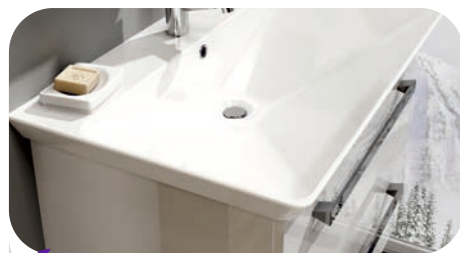

WASCHTISCHUNTERSCHRANK
VULCANO 100
25358632

VULCANO

LED-Beleuchtung

SPS 60 cm – IP 44, 6 Watt, 4000 Kelvin, 417 Lumen
SPS 80 cm und 100 cm – IP 44, 10 Watt, 4000 Kelvin, 710 Lumen

Spiegelschrank mit Griffen,
Soft-close - Scharniere

Spiegelschrank mit Steckdose
und Schalter

Keramik Waschtisch,
Unterbau vormontiert

Viel Stauraum,
Metallzargen mit Soft-close

Metallgriffe verchromt,
Korpus und Fronten Hochglanz lackiert

25353220 - EAN 2025353220996