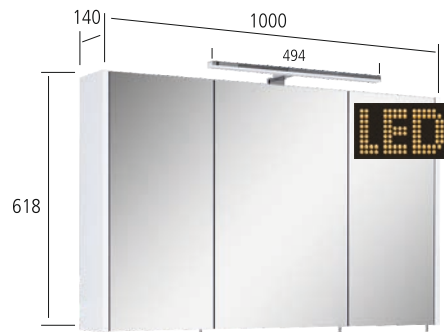

SIEGELSCHRANK
VULCANO 100
25358650