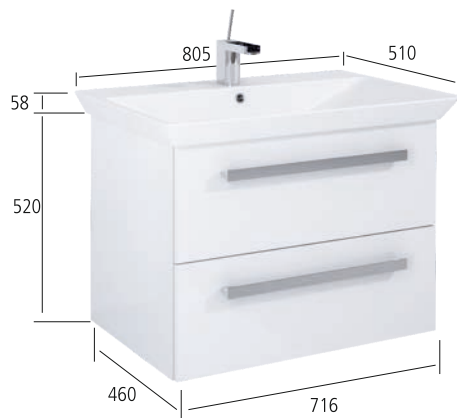

Riva[®]
VULCANO

BAUHAUS[®]

Moderne und Originalität in Ihrem Zuhause.

Vulcano ist eine moderne Möbelserie, unterstützt durch die filigrane Optik des Waschtisches

SIEGELSCHRANK
VULCANO 60
25358641

SIEGELSCHRANK
VULCANO 80
22877439

SIEGELSCHRANK
VULCANO 100
25358650

WASCHTISCH
VULCANO 60
25353196

WASCHTISCH
VULCANO 80
22877420

WASCHTISCH
VULCANO 100
25353202

WASCHTISCHUNTERSCHRANK
VULCANO 60
25358623

WASCHTISCHUNTERSCHRANK
VULCANO 80
22883940

WASCHTISCHUNTERSCHRANK
VULCANO 100
25358632

VULCANO

LED-Beleuchtung

SPS 60 cm – IP 44, 6 Watt, 4000 Kelvin, 417 Lumen
SPS 80 cm und 100 cm – IP 44, 10 Watt, 4000 Kelvin, 710 Lumen

Spiegelschrank mit Griffen,
Soft-close - Scharniere

Spiegelschrank mit Steckdose
und Schalter

Keramik Waschtisch,
Unterbau vormontiert

Viel Stauraum,
Metallzargen mit Soft-close

Metallgriffe verchromt,
Korpus und Fronten Hochglanz lackiert

25353220 - EAN 2025353220996