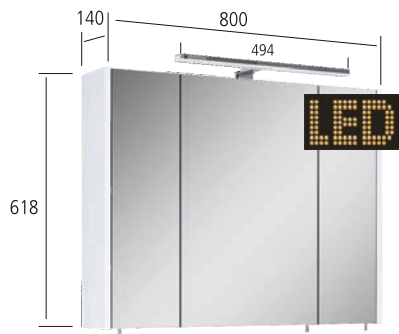

SIEGELSCHRANK
VULCANO 80
22877439