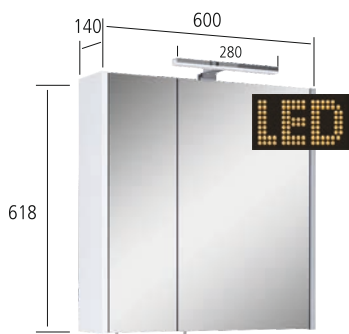

SIEGELSCHRANK
VULCANO 60
25358641