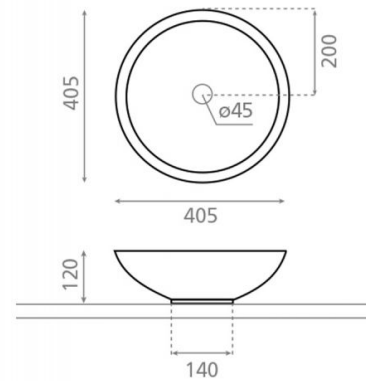

Catania

Ref. 00301

405x120 mm

Características

Lavabo de piedra, colección Natural Series.

No puede ir a pared.

Lavabo sin rebosadero.

Peso Neto 8kg. Peso con caja 9kg.