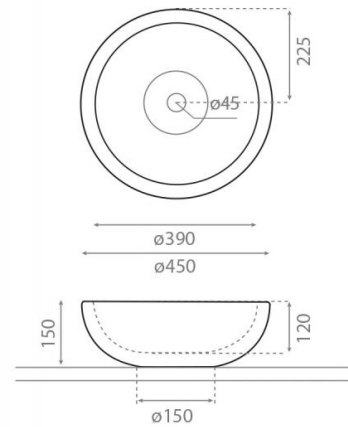

Puket

Ref. 00317

450x150 mm

Características

Lavabo de piedra, Colección Natural Series.

No puede ir a pared.

Lavabo sin rebosadero

Peso Neto 23kg, peso con caja 24kg.