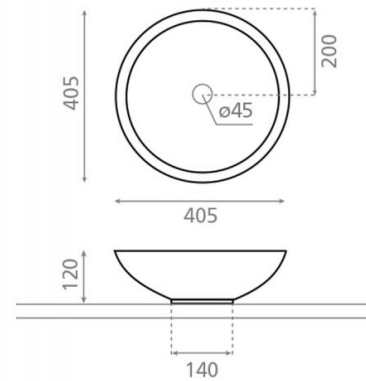

Catania

Ref. 00302

405x120 mm

Características

Lavabo de piedra, colección Natural Series.

No puede ir a pared.

Lavabo sin rebosadero.

Peso Neto 8kg. Peso con caja 9kg.