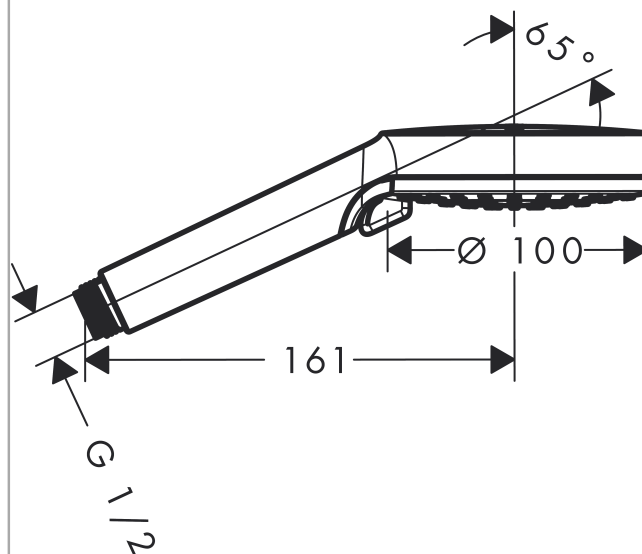

Crometta

Teleducha Vario

Acabado: **blanco/cromo** ref.: **26330402**

Descripción

Características

- Cabezal Ø 100 mm
- Tipo de chorro: Rain, IntenseRain
- Caudal a 3 bar: 14 l/min
- Sistema antical QuickClean
- P-IX 28842/IB
- ACS 16 ACC LY 610, valide jusqu'au 05.12.2021
- Kiwa K6053_Showers

Tecnología

Certificados

kiwa

Ilustración del producto

Dibujo a escala

Diagrama de flujo

Los valores de consumo han sido medidos en la práctica con los grifos correspondientes (termostato/mezclador/válvula empotrada).

Crometta
Teleducha Vario
Acabado: **blanco/cromo** ref.: **26330402**

Vista despiezada

Año de fabricación: >04/17

Crometta
Teleducha Vario
Acabado: **blanco/cromo** ref.: **26330402**

Lista de piezas de recambio