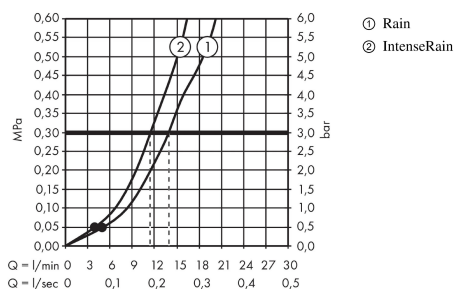

Crometta

Teleducha Vario

Acabado: **blanco/cromo** ref.: **26330402**

Descripción

Características

- Cabezal Ø 100 mm
- Tipo de chorro: Rain, IntenseRain
- Caudal a 3 bar: 14 l/min
- Sistema antical QuickClean
- P-IX 28842/IB
- ACS 16 ACC LY 610, valide jusqu'au 05.12.2021
- Kiwa K6053_Showers

Tecnología

Certificados

kiwa

Ilustración del producto

Dibujo a escala

Diagrama de flujo

Los valores de consumo han sido medidos en la práctica con los grifos correspondientes (termostato/mezclador/válvula empotrada).