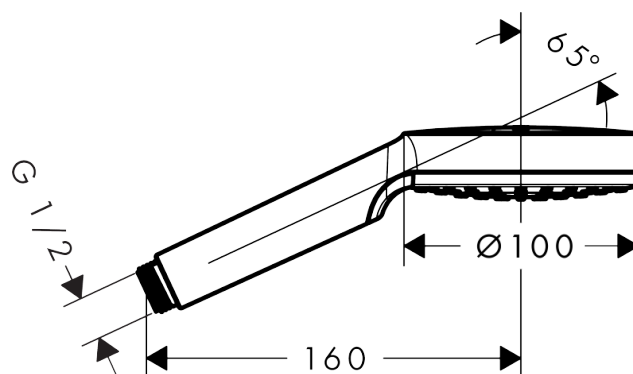

Dibujo a escala