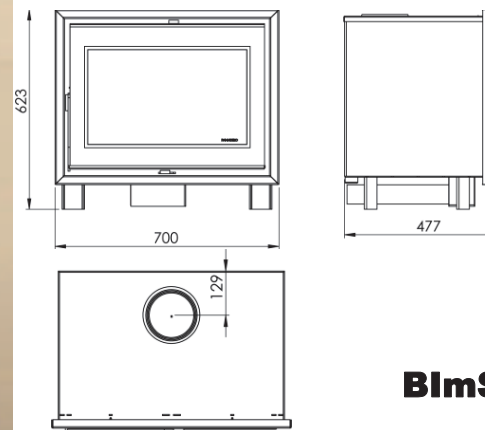

BlmSchV2

flamme
VERTE

Le label
du chauffage
au bois

7 ★