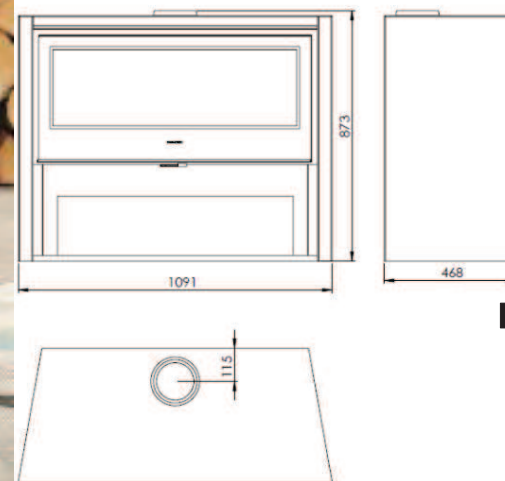

CHOPIN EcoDesign

PANADERO

MEDIDAS

DIMENSIONES A x A x F	873x1091x468 mm
PESO BRUTO/NETO	148/139 kg
DIMENSIONES PUERTAS	870x300 mm
SALIDA DE HUMOS	Ø 150-153 mm
	Vertical

CARACTERÍSTICAS

PARRILLA DE HIERRO FUNDIDO	
POTENCIA CALORÍFICA	9 KW
RENDIMIENTO	80,8 %
EMISIÓN DE CO	0,05 %
PINTURA ANTI-CALÓRICA RESISTENTE	800°C
CRISTAL VITROCERÁMICO	750°C

EAN
REF. PANADERO 18022

PLUS PRODUCTO

CONFORME ECODESIGN 2022

- **ESTANCA**

TOMA DE AIRE EXTERIOR

HOGAR REVESTIDO EN VERMICULITA

PUERTA EN VIDRIO SERIGRAFIADO

TRONCOS HASTA 80 CM

LEÑERO

SISTEMA CRISTAL LIMPIO

DOBLE COMBUSTION

A+

BlmSchV2