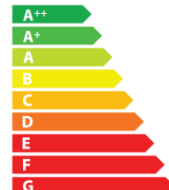

CHOPIN EcoDesign

PANADERO

MEDIDAS

DIMENSIONES A x A x F	873x1091x468 mm
PESO BRUTO/NETO	148/139 kg
DIMENSIONES PUERTAS	870x300 mm
SALIDA DE HUMOS	Ø 150-153 mm
	Vertical

CARACTERÍSTICAS

PARRILLA DE HIERRO FUNDIDO	
POTENCIA CALORÍFICA	9 KW
RENDIMIENTO	80,8 %
EMISIÓN DE CO	0,05 %
PINTURA ANTI-CALÓRICA RESISTENTE	800°C
CRISTAL VITROCERÁMICO	750°C

EAN
REF. PANADERO 18022

PLUS PRODUCTO

CONFORME ECODESIGN 2022

- **ESTANCA**

TOMA DE AIRE EXTERIOR

HOGAR REVESTIDO EN VERMICULITA

PUERTA EN VIDRIO SERIGRAFIADO

TRONCOS HASTA 80 CM

LEÑERO

SISTEMA CRISTAL LIMPIO

DOBLE COMBUSTION

A+

BlmSchV2