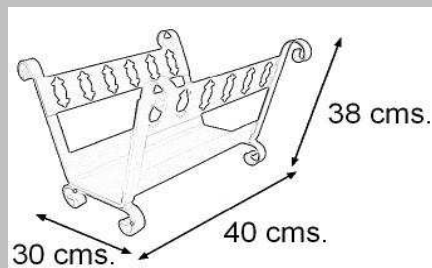

Material: **Hierro pintado en negro**Componentes: **Chapa hierro**

Características

Cesta de leña negro, muy práctico y robusto.

Piezas que la componen

Peso total
del paquete

Medidas aprox:

Largo	30 cm
Ancho	40 cm
Alto	38 cm