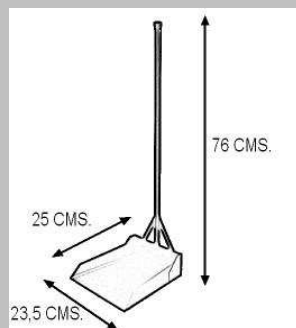

# COD.-71300

Material: **Hierro pintado**

Componentes:	<b>Chapa hierro</b>	<b>X</b>
	<b>Tubo redondo</b>	<b>X</b>

Características

**Recogedor metálico negro de 76 cms.**

Piezas que la componen

Peso total  
del paquete

Medidas aprox:

Alto Total	<b>76 cm.</b>
Pala Largo	<b>25 cm.</b>
Pala Ancho	<b>23,5 cm.</b>

**EAN-13,-8427514001811**

**PRECIO DE COMPRA 4,61 €**

**PRECIO DE VENTA**

**MARGEN**

**Condicionamiento: 1 unidad**