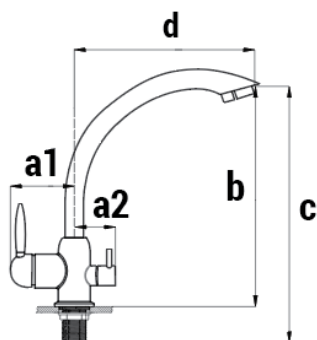

GRIFO 3 VIAS NEPTUNO

REFERENCIA: GS130007 EAN: 8436023843348

Agua fría, caliente y osmotizada en un solo grifo.

Seguro. Robusto. Estético.

Acero inoxidable.

Incluye aireador.

Incluye accesorios de conexión.

Datos Técnicos

Presión máx.	6 bar
Rosca Flexo	3/8"
Conexión OI	1/4"
Dimensiones: A1: 7 cm, A2: 4,5 cm, B: 34 cm, C: 38,7 cm, D: 27 cm	

Condicionante: 4 unidades.

SERVICIO TÉCNICO NACIONAL **93 783 33 92**