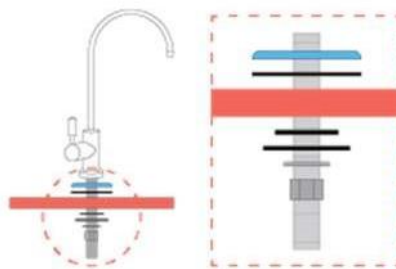

GRIFO 3 VIAS NEPTUNO

REFERENCIA: GS130007 EAN: 8436023843348

Agua fría, caliente y osmotizada en un solo grifo.

Seguro. Robusto. Estético.

Acero inoxidable.

Incluye aireador.

Incluye accesorios de conexión.

Datos Técnicos

Presión máx.	6 bar
Rosca Flexo	3/8"
Conexión OI	1/4"
Dimensiones: A1: 7 cm, A2: 4,5 cm, B: 34 cm, C: 38,7 cm, D: 27 cm	

Condicionante: 4 unidades.

SERVICIO TÉCNICO NACIONAL **93 783 33 92**