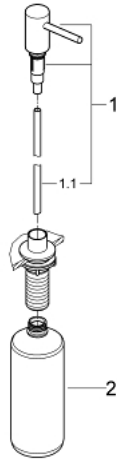

40 535 DC0 SPÜLMITTELSPENDER SPÜLMITTELSPENDER COSMOPOLITAN

PRODUKTBESCHREIBUNG

- für Flüssigseifen
- Vorratsbehälter 500 ml
- GROHE StarLight Oberfläche

40 535 DC0 SPÜLMITTELSPENDER SPÜLMITTELSPENDER COSMOPOLITAN

ERSATZTEILE

1: Pumpvorrichtung (Bestell-Nr. 48167DC0)

1.1: Rohr (Bestell-Nr. 48168000)

2: Seifenbehälter (Bestell-Nr. 48169000)