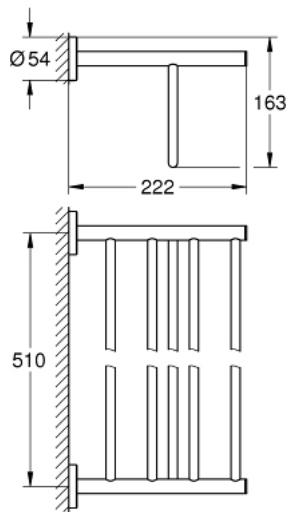

40 462 001 BAU COSMOPOLITAN MULTI-BADETUCHHALTER

PRODUKTBESCHREIBUNG

- Material: Metall
- 564 mm (Bohrabstand 510 mm)
- Verdeckte Befestigung
- GROHE StarLight Oberfläche
- geeignet zum Bohren (inklusive Schrauben und Dübel)