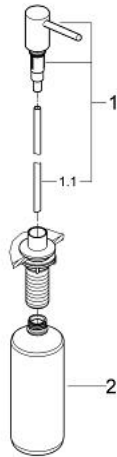

Pure Freude
an Wasser

40 536 DC0 SPÜLMITTELSPENDER SPÜLMITTELSPENDER CONTEMPORARY

PRODUKTBESCHREIBUNG

- für Flüssigseifen
- Vorratsbehälter 500 ml
- GROHE StarLight Oberfläche

40 536 DC0 SPÜLMITTELSPENDER SPÜLMITTELSPENDER CONTEMPORARY

ERSATZTEILE

1: Pumpvorrichtung (Bestell-Nr. 48101DC0)

1.1: Rohr (Bestell-Nr. 48168000)

2: Seifenbehälter (Bestell-Nr. 48169000)