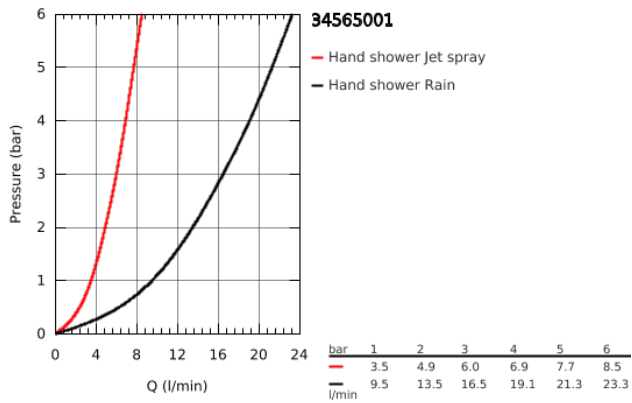

34 565 001 GROHTHERM 800 THERMOSTAT-BRAUSEBATTERIE DN 15 MIT BRAUSEGARNITUR