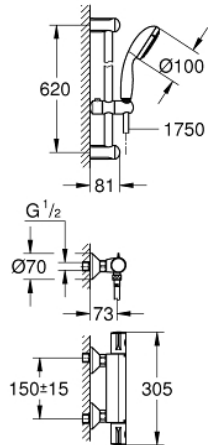

## 34 565 001 GROHTHERM 800 THERMOSTAT-BRAUSEBATTERIE DN 15 MIT BRAUSEGARNITUR

### PRODUKTBESCHREIBUNG

- bestehend aus:
- Grotherm 800 Thermostat-Brausebatterie
- (34 558)
- Tempesta Brausegarnitur II, 600 mm (27 598)

### ERSATZTEILE

- 1: Temperaturwählgriff (Bestell-Nr. 47981000)
- 2: Befestigungsring (Bestell-Nr. 47743000)
- 3: Thermostat-Kompaktkartusche 1/2" (Bestell-Nr. 47439000)
- 4: Absperngriff (Bestell-Nr. 47980000)
- 5: Keramik-Oberteil DN 15 (Bestell-Nr. 45346000)
- 5.1: O-Ring Ø18,2 x Ø1,7 (Bestell-Nr. 0392400M)
- 6: Rückflussverhinderer (Bestell-Nr. 08565000)
- 7: Rückflussverhinderer (Bestell-Nr. 47189000)
- 7.1: Schmutzfangsieb (Bestell-Nr. 0726400M)
- 7.2: Rückflussverhinderer (Bestell-Nr. 08565000)
- 7.3: O-Ring Ø17 x Ø2 (Bestell-Nr. 0305500M)
- 8: S-Anschluss (Bestell-Nr. 12075000)
- 8.1: Dichtung (Bestell-Nr. 0138600M)
- 8.2: Rosette (Bestell-Nr. 0221000M)
- 9: Gleitelement (Bestell-Nr. 48099000)
- 10: Brausestangenhalter (Bestell-Nr. 48098000)
- 11: Sieb (Bestell-Nr. 0700200M)
- 12: Verlängerung 3/4", 20 mm (Bestell-Nr. 0713000M)\*
- 13: Spezialschlüssel (Bestell-Nr. 19377000)\*
- 14: Steckschlüssel (Bestell-Nr. 19332000)\*
- 15: GROHE TurboStat Kartusche 1/2" (Bestell-Nr. 47175000)\*