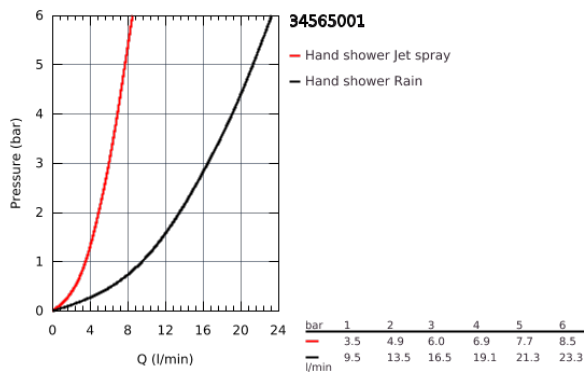

## 34 565 001 GROHTHERM 800 THERMOSTAT-BRAUSEBATTERIE DN 15 MIT BRAUSEGARNITUR

### PRODUKTBESCHREIBUNG

- bestehend aus:
- Grotherm 800 Thermostat-Brausebatterie
- (34 558)
- Tempesta Brausegarnitur II, 600 mm (27 598)