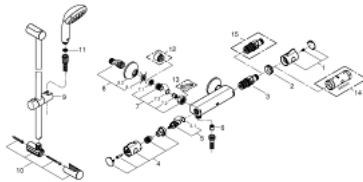

### PRODUKTBESCHREIBUNG

- bestehend aus:
- Grotherm 800 Thermostat-Brausebatterie
- (34 558)
- Tempesta Brausegarnitur II, 600 mm (27 598)

### ERSATZTEILE

- 1: Temperaturwählgriff (Bestell-Nr. 47981000)
- 2: Befestigungsring (Bestell-Nr. 47743000)
- 3: Thermostat-Kompaktkartusche 1/2" (Bestell-Nr. 47439000)
- 4: Absperngriff (Bestell-Nr. 47980000)
- 5: Keramik-Oberteil DN 15 (Bestell-Nr. 45346000)
- 5.1: O-Ring Ø18,2 x Ø1,7 (Bestell-Nr. 0392400M)
- 6: Rückflussverhinderer (Bestell-Nr. 08565000)
- 7: Rückflussverhinderer (Bestell-Nr. 47189000)
- 7.1: Schmutzfangsieb (Bestell-Nr. 0726400M)
- 7.2: Rückflussverhinderer (Bestell-Nr. 08565000)
- 7.3: O-Ring Ø17 x Ø2 (Bestell-Nr. 0305500M)
- 8: S-Anschluss (Bestell-Nr. 12075000)
- 8.1: Dichtung (Bestell-Nr. 0138600M)
- 8.2: Rosette (Bestell-Nr. 0221000M)
- 9: Gleitelement (Bestell-Nr. 48099000)
- 10: Brausestangenhalter (Bestell-Nr. 48098000)
- 11: Sieb (Bestell-Nr. 0700200M)
- 12: Verlängerung 3/4", 20 mm (Bestell-Nr. 0713000M)\*
- 13: Spezialschlüssel (Bestell-Nr. 19377000)\*
- 14: Steckschlüssel (Bestell-Nr. 19332000)\*
- 15: GROHE TurboStat Kartusche 1/2" (Bestell-Nr. 47175000)\*