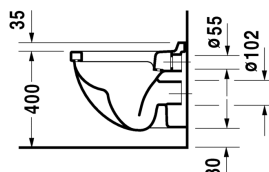

Starck 3 Wand-WC Compact # 220209..00

| < 360 mm > |

Wand-WC Compact	Größe	Gewicht	Bestellnummer
Tiefspüler, EWL Klasse 2			
Farben			
00 Weiss 20 HygieneGlaze Weiss (antibakteriell wirkende Keramikglasur)			
Variante			
◆ 6,0 L	360 x 485 mm	21,500 Kilogramm	220209..00
Sanitärkeramiken mit der speziellen WonderGliss Oberflächen Ausführung bleiben sauber und gut aussehend für eine lange Zeit. Wenn Sie WonderGliss bestellen fügen Sie bitte eine "1" als elfte Ziffer zur Bestellnummer hinzu.			
Zubehör			
Schallschutz-Set für Wand-WC		0,300 Kilogramm	005020
Befestigung für Wand-Bidet und Wand-WC	Ø 12 x 180 mm	0,200 Kilogramm	006500
Passende Produkte			
WC-Sitz Scharniere Edelstahl, ohne Absenkautomatik,			006381
WC-Sitz Scharniere Edelstahl, abnehmbar, mit Absenkautomatik,			006389
Ausschreibungstext			
DURAVIT Starck 3 Wand-WC Compact Design by Philippe Starck, Tiefspüler mit kurzer Ausladung aus Sanitärkeramik wandhängend für 6 Liter Spülwasser nach EN 997, EWL Klasse 2. Mit Prüfzeugnis der LGA Würzburg. Rechteckige Beckenform vorne übergehend in einen Halbkreis. Wandanschluss mit Aufkantung. Aus Hygienegründen mit geschlossenem Spülrand und keramischem Spülwasserverteiler. Bodenfreiheit 55/25mm bei Einbauhöhe 400 mm. Abmessungen(BxHxT)360x485x320mm. Weiß. Best.Nr. 2202090000. Mit HygieneGlaze Best.Nr. 2202092000.			

Alle Zeichnungen enthalten alle notwendigen Maße (mm), die den üblichen Toleranzen unterliegen. Exakte Maße können nur am Produkt abgenommen werden.