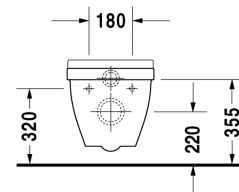

Starck 3 Wand-WC Compact # 220209..00

| < 360 mm > |

Wand-WC Compact	Größe	Gewicht	Bestellnummer
Tiefspüler, EWL Klasse 2			
Farben			
00 Weiss 20 HygieneGlaze Weiss (antibakteriell wirkende Keramikglasur)			
Variante			
◆ 6,0 L	360 x 485 mm	21,500 Kilogramm	220209..00
Sanitärkeramiken mit der speziellen WonderGliss Oberflächen Ausführung bleiben sauber und gut aussehend für eine lange Zeit. Wenn Sie WonderGliss bestellen fügen Sie bitte eine "1" als elfte Ziffer zur Bestellnummer hinzu.			
Zubehör			
Schallschutz-Set für Wand-WC		0,300 Kilogramm	005020
Befestigung für Wand-Bidet und Wand-WC	Ø 12 x 180 mm	0,200 Kilogramm	006500
Passende Produkte			
WC-Sitz Scharniere Edelstahl, ohne Absenkautomatik,			006381
WC-Sitz Scharniere Edelstahl, abnehmbar, mit Absenkautomatik,			006389
Ausschreibungstext			
DURAVIT Starck 3 Wand-WC Compact Design by Philippe Starck, Tiefspüler mit kurzer Ausladung aus Sanitärkeramik wandhängend für 6 Liter Spülwasser nach EN 997, EWL Klasse 2. Mit Prüfzeugnis der LGA Würzburg. Rechteckige Beckenform vorne übergehend in einen Halbkreis. Wandanschluss mit Aufkantung. Aus Hygienegründen mit geschlossenem Spülrand und keramischem Spülwasserverteiler. Bodenfreiheit 55/25mm bei Einbauhöhe 400 mm. Abmessungen(BxHxT)360x485x320mm. Weiß. Best.Nr. 2202090000. Mit HygieneGlaze Best.Nr. 2202092000.			

Alle Zeichnungen enthalten alle notwendigen Maße (mm), die den üblichen Toleranzen unterliegen. Exakte Maße können nur am Produkt abgenommen werden.