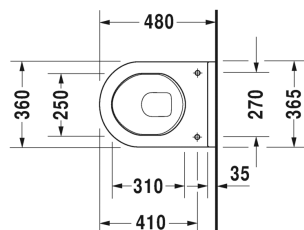

Starck 3 Wand-WC Compact # 220209..00

| < 360 mm > |

Wand-WC Compact	Größe	Gewicht	Bestellnummer
Tiefspüler, EWL Klasse 2			
Farben			
00 Weiss 20 HygieneGlaze Weiss (antibakteriell wirkende Keramikglasur)			
Variante			
◆ 6,0 L	360 x 485 mm	21,500 Kilogramm	220209..00
Sanitärkeramiken mit der speziellen WonderGliss Oberflächen Ausführung bleiben sauber und gut aussehend für eine lange Zeit. Wenn Sie WonderGliss bestellen fügen Sie bitte eine "1" als elfte Ziffer zur Bestellnummer hinzu.			
Zubehör			
Schallschutz-Set für Wand-WC		0,300 Kilogramm	005020
Befestigung für Wand-Bidet und Wand-WC	Ø 12 x 180 mm	0,200 Kilogramm	006500
Passende Produkte			
WC-Sitz Scharniere Edelstahl, ohne Absenkautomatik,			006381
WC-Sitz Scharniere Edelstahl, abnehmbar, mit Absenkautomatik,			006389
Ausschreibungstext			
DURAVIT Starck 3 Wand-WC Compact Design by Philippe Starck, Tiefspüler mit kurzer Ausladung aus Sanitärkeramik wandhängend für 6 Liter Spülwasser nach EN 997, EWL Klasse 2. Mit Prüfzeugnis der LGA Würzburg. Rechteckige Beckenform vorne übergehend in einen Halbkreis. Wandanschluss mit Aufkantung. Aus Hygienegründen mit geschlossenem Spülrand und keramischem Spülwasserverteiler. Bodenfreiheit 55/25mm bei Einbauhöhe 400 mm. Abmessungen(BxHxT)360x485x320mm. Weiß. Best.Nr. 2202090000. Mit HygieneGlaze Best.Nr. 2202092000.			

Alle Zeichnungen enthalten alle notwendigen Maße (mm), die den üblichen Toleranzen unterliegen. Exakte Maße können nur am Produkt abgenommen werden.