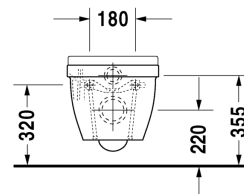

Starck 3 Wand-WC Compact # 222709..00

| < 360 mm > |

Wand-WC Compact	Größe	Gewicht	Bestellnummer
Tiefspüler, Durafix inklusive, EWL Klasse 1			
Farben			
00 Weiss 20 HygieneGlaze Weiss (antibakteriell wirkende Keramikglasur)			
Variante			
♣ 4,5 L	360 x 485 mm	21,500 Kilogramm	222709..00
Infobox			
Durafix für unsichtbare Befestigung ist im Lieferumfang enthalten			
Sanitärkeramiken mit der speziellen WonderGliss Oberflächen Ausführung bleiben sauber und gut aussehend für eine lange Zeit. Wenn Sie WonderGliss bestellen fügen Sie bitte eine "1" als elfte Ziffer zur Bestellnummer hinzu.			
Zubehör			
Schallschutz-Set für Wand-WC		0,300 Kilogramm	005020
Befestigung für Wand-Bidet und Wand-WC	Ø 12 x 180 mm	0,200 Kilogramm	006500
Passende Produkte			
WC-Sitz Scharniere Edelstahl, ohne Absenkautomatik,			006381
WC-Sitz Scharniere Edelstahl, abnehmbar, mit Absenkautomatik,			006389
Ausschreibungstext			
DURAVIT Starck 3 Wand-WC Compact Design by Philippe Starck, Tiefspüler wandhängend aus Sanitärkeramik mit verdeckter Befestigung(Durafix), kurzer Ausladung, für 4,5Liter Spülwasser nach EN 997, EWL Klasse 1. Mit Prüfzeugnis der LGA Würzburg. Außen glatte geschlossene rechteckige Beckenform vorne übergehend in einen Halbkreis. Wandanschluss mit Aufkantung. Aus Hygienegründen mit geschlossenem Spülrand und keramischem Spülwasserverteiler. Bodenfreiheit 60/105mm bei Einbauhöhe 400 mm. Abmessungen(BxHxT)360x485x340mm. Weiß. Best.Nr. 2227090000. Mit HygieneGlaze Best.Nr. 222709200.			

Alle Zeichnungen enthalten alle notwendigen Maße (mm), die den üblichen Toleranzen unterliegen. Exakte Maße können nur am Produkt abgenommen werden.