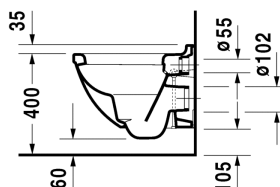

Starck 3 Wand-WC Compact # 222709..00

| < 360 mm > |

Wand-WC Compact	Größe	Gewicht	Bestellnummer
Tiefspüler, Durafix inklusive, EWL Klasse 1			
Farben			
00 Weiss 20 HygieneGlaze Weiss (antibakteriell wirkende Keramikglasur)			
Variante			
♣ 4,5 L	360 x 485 mm	21,500 Kilogramm	222709..00
Infobox			
Durafix für unsichtbare Befestigung ist im Lieferumfang enthalten			
Sanitärkeramiken mit der speziellen WonderGliss Oberflächen Ausführung bleiben sauber und gut aussehend für eine lange Zeit. Wenn Sie WonderGliss bestellen fügen Sie bitte eine "1" als elfte Ziffer zur Bestellnummer hinzu.			
Zubehör			
Schallschutz-Set für Wand-WC		0,300 Kilogramm	005020
Befestigung für Wand-Bidet und Wand-WC	Ø 12 x 180 mm	0,200 Kilogramm	006500
Passende Produkte			
WC-Sitz Scharniere Edelstahl, ohne Absenkautomatik,			006381
WC-Sitz Scharniere Edelstahl, abnehmbar, mit Absenkautomatik,			006389
Ausschreibungstext			
DURAVIT Starck 3 Wand-WC Compact Design by Philippe Starck, Tiefspüler wandhängend aus Sanitärkeramik mit verdeckter Befestigung(Durafix), kurzer Ausladung, für 4,5Liter Spülwasser nach EN 997, EWL Klasse 1. Mit Prüfzeugnis der LGA Würzburg. Außen glatte geschlossene rechteckige Beckenform vorne übergehend in einen Halbkreis. Wandanschluss mit Aufkantung. Aus Hygienegründen mit geschlossenem Spülrand und keramischem Spülwasserverteiler. Bodenfreiheit 60/105mm bei Einbauhöhe 400 mm. Abmessungen(BxHxT)360x485x340mm. Weiß. Best.Nr. 2227090000. Mit HygieneGlaze Best.Nr. 222709200.			

Alle Zeichnungen enthalten alle notwendigen Maße (mm), die den üblichen Toleranzen unterliegen. Exakte Maße können nur am Produkt abgenommen werden.