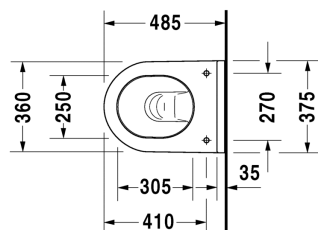

Starck 3 Wand-WC Compact # 222709..00

| < 360 mm > |

Wand-WC Compact	Größe	Gewicht	Bestellnummer
Tiefspüler, Durafix inklusive, EWL Klasse 1			
Farben			
00 Weiss 20 HygieneGlaze Weiss (antibakteriell wirkende Keramikglasur)			
Variante			
♣ 4,5 L	360 x 485 mm	21,500 Kilogramm	222709..00
Infobox			
Durafix für unsichtbare Befestigung ist im Lieferumfang enthalten			
Sanitärkeramiken mit der speziellen WonderGliss Oberflächen Ausführung bleiben sauber und gut aussehend für eine lange Zeit. Wenn Sie WonderGliss bestellen fügen Sie bitte eine "1" als elfte Ziffer zur Bestellnummer hinzu.			
Zubehör			
Schallschutz-Set für Wand-WC		0,300 Kilogramm	005020
Befestigung für Wand-Bidet und Wand-WC	Ø 12 x 180 mm	0,200 Kilogramm	006500
Passende Produkte			
WC-Sitz Scharniere Edelstahl, ohne Absenkautomatik,			006381
WC-Sitz Scharniere Edelstahl, abnehmbar, mit Absenkautomatik,			006389
Ausschreibungstext			
DURAVIT Starck 3 Wand-WC Compact Design by Philippe Starck, Tiefspüler wandhängend aus Sanitärkeramik mit verdeckter Befestigung(Durafix), kurzer Ausladung, für 4,5Liter Spülwasser nach EN 997, EWL Klasse 1. Mit Prüfzeugnis der LGA Würzburg. Außen glatte geschlossene rechteckige Beckenform vorne übergehend in einen Halbkreis. Wandanschluss mit Aufkantung. Aus Hygienegründen mit geschlossenem Spülrand und keramischem Spülwasserverteiler. Bodenfreiheit 60/105mm bei Einbauhöhe 400 mm. Abmessungen(BxHxT)360x485x340mm. Weiß. Best.Nr. 2227090000. Mit HygieneGlaze Best.Nr. 222709200.			

Alle Zeichnungen enthalten alle notwendigen Maße (mm), die den üblichen Toleranzen unterliegen. Exakte Maße können nur am Produkt abgenommen werden.