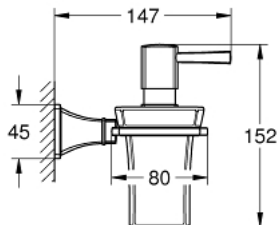

## 40 627 IG0 GRANDERA HALTER MIT KERAMIK-SEIFENSPENDER

### PRODUKTBESCHREIBUNG

- Material: Keramik/Metall
- Füllmenge 110 ml
- GROHE StarLight Oberfläche

### ERSATZTEILE

1: Seifenbehälter (Bestell-Nr. 40669000)