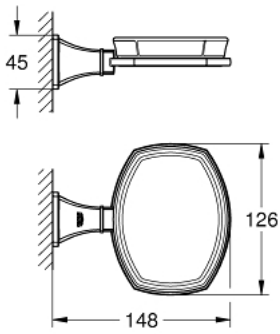

40 628 IG0 GRANDERA HALTER MIT KERAMIK-SEIFENSCHALE

PRODUKTBESCHREIBUNG

- Material: Keramik/Metall
- Verdeckte Befestigung
- GROHE StarLight Oberfläche

40 628 IG0 GRANDERA HALTER MIT KERAMIK-SEIFENSCHALE

ERSATZTEILE

1: Ersatzseifenschale (Bestell-Nr. 40670000)