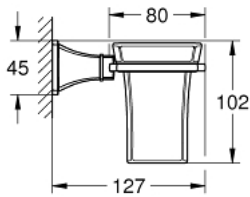

40 626 000 GRANDERA HALTER MIT KERAMIK-MUNDSPÜLGLAS

PRODUKTBESCHREIBUNG

- Material: Keramik/Metall
- Verdeckte Befestigung
- GROHE StarLight Oberfläche

40 626 000 **GRANDERA HALTER MIT KERAMIK-MUNDSPÜLGLAS**

ERSATZTEILE

1: Becher (Bestell-Nr. 40668000)