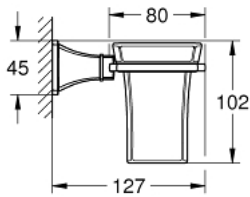

## 40 626 IG0 GRANDERA HALTER MIT KERAMIK-MUNDSPÜLGLAS

### PRODUKTBESCHREIBUNG

- Material: Keramik/Metall
- Verdeckte Befestigung
- GROHE StarLight Oberfläche

### ERSATZTEILE

1: Becher (Bestell-Nr. 40668000)