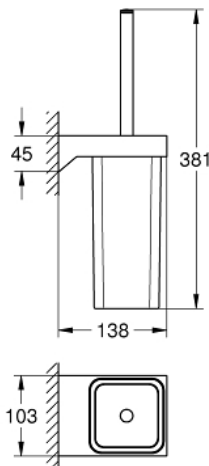

40 857 000 SELECTION CUBE TOILETTENBÜRSTENGARNITUR

PRODUKTBESCHREIBUNG

- Material: Glas / Metall
- Wandmontage
- Verdeckte Befestigung
- GROHE StarLight Oberfläche