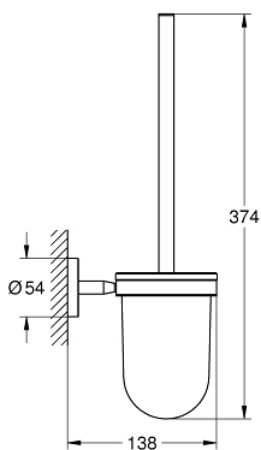

## 40 463 001 BAU COSMOPOLITAN TOILETTENBÜRSTENGARNITUR

### PRODUKTBESCHREIBUNG

- Material: Glas / Metall
- Wandmontage
- Verdeckte Befestigung
- GROHE StarLight Oberfläche
- geeignet zum Bohren (inklusive Schrauben und Dübel) oder Kleben (bitte Kleber 40 915 000 separat bestellen)

### ERSATZTEILE

1: Ersatzbürste (Bestell-Nr. 40392000)

1.1: Ersatzbürstenkopf (Bestell-Nr. 40791001)

2: Ersatzglas für Toilettenbürstengarnitur (Bestell-Nr. 40589000)