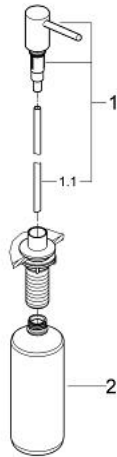

Pure Freude
an Wasser

40 536 000 **SPÜLMITTELSPENDER SPÜLMITTELSPENDER CONTEMPORARY**

PRODUKTBESCHREIBUNG

- für Flüssigseifen
- Vorratsbehälter 500 ml
- GROHE StarLight Oberfläche

40 536 000 SPÜLMITTELSPENDER SPÜLMITTELSPENDER CONTEMPORARY

ERSATZTEILE

1: Pumpvorrichtung (Bestell-Nr. 48101000)

1.1: Rohr (Bestell-Nr. 48168000)

2: Seifenbehälter (Bestell-Nr. 48169000)