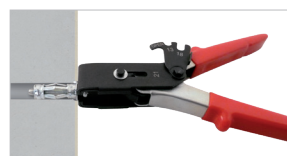

KIT RAIL DU PLAQUISTE
PLAQUIST KIT - KIT PLAQUIST - KIT PLAQUIST

3431542120111

FORET CONIQUE ÉTAGÉ
HSS 42 - 41 - ø 4 - 32 mm
STAGED CONICAL DRILL - TALADRO CÓNICO EN ESCENA
BROCA CÓNICA ENCENADO - TRAPANO CONICA IN SCENA

3431542120166

ETRIER LEVE-PLAQUE 300 mm
PLASTERBOARD RISE DEVICE - YESO DISPOSITIVO AUMENTO -
DISPOSITIVO DE ASCENSÃO GESSO

3431542120074

Maxi 68 Kg

POIGNÉE TRANSPORT DE PLAQUE
PLASTERBOARD TRANSPORTATION HANDLE - LLEVAR PLACA MANGO
REALIZAÇÃO PLACA PUNHO

3431542120098

Maxi 30 Kg

RÈGLE MULTIFONCTION 60 cm
MULTIFUNCTION RULER - MULTIFUNCIÓN REGLA -
REGOLA MULTIFUNZIONE

3431542120210

Plaque de plâtre

Plasterboard

ETAI DE PLAQUISTE
160 -> 290 cm - 65°/20 kg - 90°/60 kg maxi
PLASTERBOARD STAY - YESO PERMANECER - GESSO FICAR

3431542120081

**10 EMBOUTS DE VISSAGE ADAPTABLES
A BUTÉE INTÉGRÉE**

10 SCREW BITS - 10 TORNILLO BITS - 10 PARAFUSO BITS

3431542120159

PINCE À CHEVILLE MÉTAL
CLAMP METAL ANKLE - ABRAZADERA DE METAL TOBILLO -
BRAÇADEIRA DE METAL TORNOZELO

3431542120265

Pour ø
4 à 8 mm

SCIE POUR PLAQUE DE PLÂTRE
DRYWALL PANEL SAW - SIERRA PARA PLADUR -
SERRA PARA PLACAS PLADUR

3431542120012

160 mm

CUTTER CIRCULAIRE DE PLAQUISTE
PLASTERBOARD CIRCULAR CUTTER - CORTADOR CIRCULAR -
CIRCULAR CORTADOR - TAGLIERINA CIRCOLARE

3431542120142

Ø maxi 400 mm

MINI ROBOT À PLÂTRE
MINI PLANER FOR PLASTER - MINI CEPILLO YESO -
MINI GESSO PLAINA

3431542120067

135 x 35 mm

Enduit

Coating

LÈVE PLAQUE - DRYWALL PANEL HOIST
LEVANTA PLACAS - LEVANTA PLACAS

LV 3350

Gencode 3431542120104

	Poids maximum Maximum weight Peso máximo Peso máximo	68 kg

	Hauteur maximum Maximum height Altura máxima Altura máxima	1120 - 3350 mm

	Master Box	Qty / Paquet	1320x560x190 mm 1 x 68,50 kg 7 pcs 200 pcs

1120 - 3350 mm

Frein anti-recul
Hold brake

3,35 m MAXI