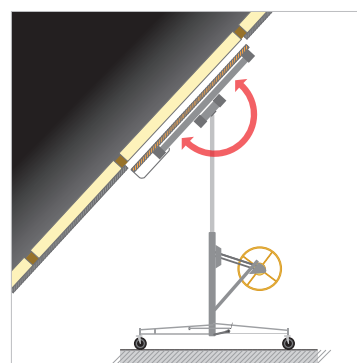

	Master Box	Qty / Paquet	1320x560x190 mm 1 x 68,50 kg 7 pcs 200 pcs
--	------------	--------------	---

1120 - 3350 mm

Frein anti-recul
Hold brake

3,35 m MAXI

SPATULE À ENDUIRE INOX
SPATULA - ESPATULA - SPATOLA