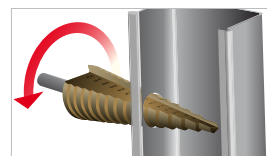

KIT RAIL DU PLAQUISTE
PLAQUIST KIT - KIT PLAQUIST - KIT PLAQUIST

3431542120111

FORET CONIQUE ÉTAGÉ
HSS 42 - 41 - ø 4 - 32 mm
STAGED CONICAL DRILL - TALADRO CÓNICO EN ESCENA
BROCA CÓNICA ENCENADO - TRAPANO CONICA IN SCENA

3431542120166

ETRIER LEVE-PLAQUE 300 mm
PLASTERBOARD RISE DEVICE - YESO DISPOSITIVO AUMENTO -
DISPOSITIVO DE ASCENSÃO GESSO

3431542120074

Maxi 68 Kg

POIGNÉE TRANSPORT DE PLAQUE
PLASTERBOARD TRANSPORTATION HANDLE - LLEVAR PLACA MANGO
REALIZAÇÃO PLACA PUNHO