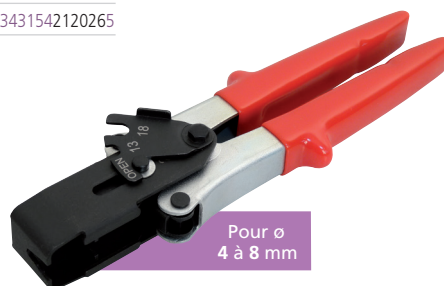

PINCE À CHEVILLE MÉTAL
CLAMP METAL ANKLE - ABRAZADERA DE METAL TOBILLO -
BRAÇADEIRA DE METAL TORNOZELO

3431542120265