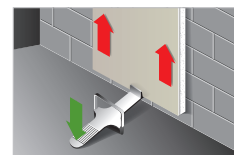

3431542120166

ETRIER LEVE-PLAQUE 300 mm
PLASTERBOARD RISE DEVICE - YESO DISPOSITIVO AUMENTO -
DISPOSITIVO DE ASCENSÃO GESSO

3431542120074

Maxi 68 Kg

POIGNÉE TRANSPORT DE PLAQUE
PLASTERBOARD TRANSPORTATION HANDLE - LLEVAR PLACA MANGO
REALIZAÇÃO PLACA PUNHO

3431542120098

Maxi 30 Kg

RÈGLE MULTIFONCTION 60 cm
MULTIFUNCTION RULER - MULTIFUNCIÓN REGLA -
REGOLA MULTIFUNZIONE

3431542120210

Plaque de plâtre

Plasterboard

ETAI DE PLAQUISTE
160 -> 290 cm - 65°/20 kg - 90°/60 kg maxi
PLASTERBOARD STAY - YESO PERMANECER - GESSO FICAR