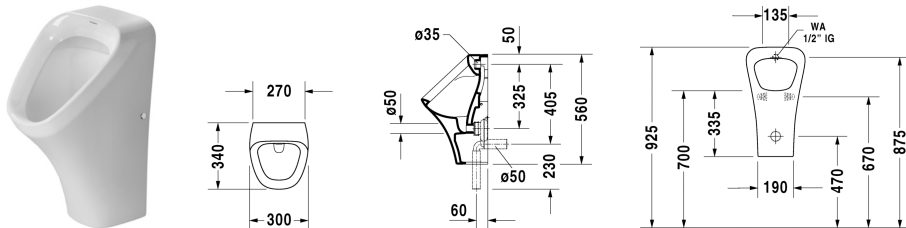

Urinal # 280430..00 / 280430..07

|< 300 mm >|

Urinal	Größe	Gewicht	Bestellnummer
Zulauf von hinten, absaugend, Abgang innen senkrecht oder waagrecht, Befestigung inklusive			
Farben			
00 Weiss			
Variante			
Zulauf von hinten, absaugend, Modell ohne Fliege, Abgang innen senkrecht oder waagrecht	300 x 340 mm	15,400 kg	280430..00
Modell mit Fliege, absaugend, Abgang innen senkrecht oder waagrecht, Zulauf von hinten	300 x 340 mm	15,400 kg	280430..07
Sanitärkeramiken mit der speziellen WonderGliss Oberflächen Ausführung bleiben sauber und gut aussehend für eine lange Zeit. Wenn Sie WonderGliss bestellen fügen Sie bitte eine "1" als elfte Ziffer zur Bestellnummer hinzu.			
Zubehör			
Zulaufgarnitur für Urinale mit Wasseranschluss hinten	1/2" mm	0,100 kg	695800
Absaugesiphon Abgang innen senkrecht	ø 50 mm	0,200 kg	005111
Absaugesiphon Abgang waagrecht (verdeckt)	ø 50 mm	0,200 kg	005112
Ausschreibungstext			
DURAVIT DuraStyle Urinal Design by Matteo Thun, aus Sanitärkeramik mit Zulauf von hinten, absaugend, optional mit Zielpunkt Fliege. Für Siphon Abgang innen waagrecht optional senkrecht. Befestigung inklusive. Abmessungen(BxTxH)300x340x560mm. Weiß. Ohne Fliege Best.Nr. 2804300000. Mit Fliege Best.Nr. 2804300007			

Alle Zeichnungen enthalten alle notwendigen Maße (mm), die den üblichen Toleranzen unterliegen. Exakte Maße können nur am Produkt abgenommen werden.