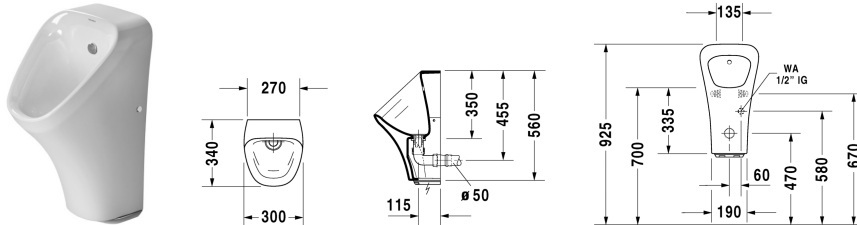

Urinal # 280631..00 / 280631..07

|< 300 mm >|

Urinal	Größe	Gewicht	Bestellnummer
Elektronik-Urinal für Batterieanschluss, rimless, Zulauf von hinten, Abgang waagrecht Ø 50 mm, Komplette Steuerung, Spüldüse, Zulauf-Set, Geruchsverschluss sowie Befestigung inklusive			
<b>Farben</b>			
00 Weiss			
<b>Variante</b>			
rimless, Modell ohne Fliege, Komplette Steuerung, Spüldüse, Zulauf-Set, Geruchsverschluss sowie Befestigung inklusive, Zulauf von hinten, Abgang waagrecht Ø 50 mm, Elektronik-Urinal für Batterieanschluss	300 x 340 mm	16,100 kg	280631..00
Komplette Steuerung, Spüldüse, Zulauf-Set, Geruchsverschluss sowie Befestigung inklusive, Zulauf von hinten, Abgang waagrecht Ø 50 mm, Elektronik-Urinal für Batterieanschluss, rimless, Modell mit Fliege	300 x 340 mm	16,100 kg	280631..07
Sanitärkeramiken mit der speziellen WonderGliss Oberflächen Ausführung bleiben sauber und gut aussehend für eine lange Zeit. Wenn Sie WonderGliss bestellen fügen Sie bitte eine "1" als elfte Ziffer zur Bestellnummer hinzu.			
<b>Zubehör</b>			
Geruchsverschluss		0,020 kg	100342
Serviceschlüssel		0,020 kg	100344
<b>Ausschreibungstext</b>			
DURAVIT DuraStyle Elektronik-Urinal "rimless" Design by Matteo Thun, für Batterieanschluss aus Sanitärkeramik mit Zulauf von hinten, absaugend, optional mit Zielpunkt Fliege. Für Siphon Abgang waagrecht, 50mm Durchmesser. Komplette Steuerung, Spüldüse, Zulauf-Set, Geruchsverschluss sowie Befestigung inklusive. Abmessungen(BxTxH)300x340x560mm. Weiß. Ohne Fliege Best.Nr. 2806310000. Mit Fliege Best.Nr. 2806310007			

Alle Zeichnungen enthalten alle notwendigen Maße (mm), die den üblichen Toleranzen unterliegen. Exakte Maße können nur am Produkt abgenommen werden.