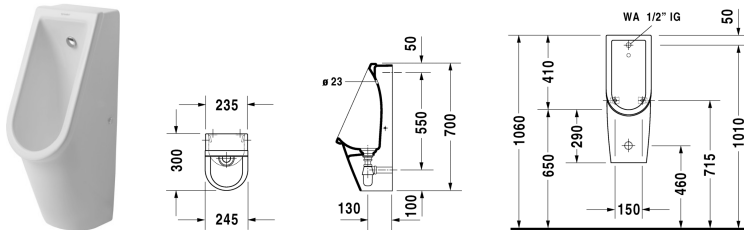

Urinal # 082725..00 / 082725..07

|< 245 mm >|

Urinal	Größe	Gewicht	Bestellnummer
Zulauf von hinten, rimless, für 1/2" Anschluss, inklusive Spüldüse, Zulauf-Set, Schaftventil mit keramischer Ventilabdeckhaube Ø 72 mm, Tassensiphon Ø 32 mm sowie Befestigung			
Farben			
00 Weiss			
Variante			
inklusive Spüldüse, Zulauf-Set, Schaftventil mit keramischer Ventilabdeckhaube Ø 72 mm, Tassensiphon Ø 32 mm sowie Befestigung, Zulauf von hinten, Modell ohne Fliege, rimless, für 1/2" Anschluss	245 x 300 mm	18,250 kg	082725..00
Zulauf von hinten, Modell mit Fliege, rimless, für 1/2" Anschluss, inklusive Spüldüse, Zulauf-Set, Schaftventil mit keramischer Ventilabdeckhaube Ø 72 mm, Tassensiphon Ø 32 mm sowie Befestigung	245 x 300 mm	18,250 kg	082725..07
Sanitärkeramiken mit der speziellen WonderGliss Oberflächen Ausführung bleiben sauber und gut aussehend für eine lange Zeit. Wenn Sie WonderGliss bestellen fügen Sie bitte eine "1" als elfte Ziffer zur Bestellnummer hinzu.			
Ausschreibungstext			
DURAVIT Starck 3 Urinal Design by Philippe Starck, aus Sanitärkeramik ohne optional mit Zielpunkt Fliege. Urinal mit Zulauf von hinten mit Anschluss 1/2" ohne Spülrand einschließlich Spüldüse, Zulauf-Set, Schaftventil mit keramischer Ventilabdeckhaube Ø 72mm sowie Tassensiphon und Befestigung. Abmessungen(BxTxH)245x300x700mm. Weiß. Ohne Fliege Best.Nr. 0827250000. Mit Fliege Best.Nr. 0827250007			

Alle Zeichnungen enthalten alle notwendigen Maße (mm), die den üblichen Toleranzen unterliegen. Exakte Maße können nur am Produkt abgenommen werden.