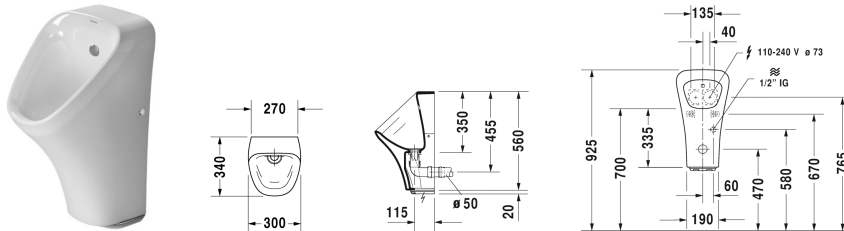

DuraStyle Urinal # 280631..93 / 280631..931 / 280631..97 / 280631..971

| < 300 mm > |

| Urinal | Größe | Gewicht | Bestellnummer |
|--|--------------|-----------|---------------|
| Elektronik-Urinal für Netzanschluss, rimless, Zulauf von hinten, Abgang waagrecht Ø 50 mm, Komplette Steuerung, Spüldüse, Zulauf-Set, Geruchsverschluss sowie Befestigung inklusive | | | |
| Farben | | | |
| 00 Weiss 20 HygieneGlaze Weiss (antibakteriell wirkende Keramikglasur) | | | |
| Variante | | | |
| Modell ohne Fliege | 300 x 340 mm | 16,100 kg | 280631..93 |
| Modell ohne Fliege | 300 x 340 mm | 16,100 kg | 280631..931 |
| Modell mit Fliege | 300 x 340 mm | 16,100 kg | 280631..97 |
| Modell mit Fliege | 300 x 340 mm | 16,100 kg | 280631..971 |
| Infobox | | | |
| Das Vormontage-Set ist zur Installation zwingend erforderlich, Bei Verwendung von Geberit Vorwandelementen der Baureihen Duofix # 111.686 / Kombifix # 457.686 / GIS # 461.686, ist keine Geberit Zulauftraverse erforderlich | | | |
| Zubehör | | | |
| Vormontage-Set Netzteil für 100-230V-Anschluss inkl. UP-Dose mit Abdeckung | | 0,200 kg | 005004 |
| Geruchsverschluss Ersatzteil | | 0,020 kg | 100342 |
| Serviceschlüssel Ersatzteil | | 0,020 kg | 100344 |
| Ausschreibungstext | | | |
| DURAVIT DuraStyle Elektronik-Urinal mit Duravit Rimless®, Design by Matteo Thun, für Netzanschluss aus Sanitärkeramik, Urinal mit patentierter Duravit Rimless® Spültechnologie, optimale Spülwirkung mit 1 Liter. Zulauf von hinten, optional mit Zielpunkt Fliege. Für Siphon Abgang waagrecht Durchmesser 50mm. Komplette Steuerung, Spüldüse, Zulauf-Set, Geruchsverschluss sowie Befestigung inklusive. Abmessungen(BxTxH)300x340x560mm. Weiß. Ohne Fliege Best.Nr. 2806310093. Mit Fliege Best.Nr. 2806310097. | | | |

Alle Zeichnungen enthalten alle notwendigen Maße (mm), die den üblichen Toleranzen unterliegen. Exakte Maße können nur am Produkt abgenommen werden.