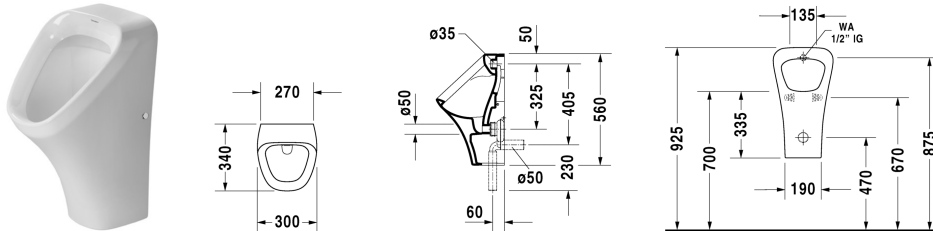

DuraStyle Urinal # 280430..00 / 280430..001 / 280430..07 / 280430..071

| < 300 mm > |

Urinal	Größe	Gewicht	Bestellnummer
Zulauf von hinten, absaugend, Abgang innen senkrecht oder waagrecht, Befestigung inklusive			
Farben			
00 Weiss 20 HygieneGlaze Weiss (antibakteriell wirkende Keramikglasur)			
Variante			
Modell ohne Fliege	300 x 340 mm	15,400 kg	280430..00
Modell ohne Fliege	300 x 340 mm	15,400 kg	280430..001
Modell mit Fliege	300 x 340 mm	15,400 kg	280430..07
Modell mit Fliege	300 x 340 mm	15,400 kg	280430..071
Zubehör			
Zulaufgarnitur für Urinale mit Wasseranschluss hinten	1/2" mm	0,100 kg	695800
Absaugesiphon Abgang innen senkrecht	ø 50 mm	0,200 kg	005111
Absaugesiphon Abgang waagrecht (verdeckt)	ø 50 mm	0,200 kg	005112
Ausschreibungstext			
DURAVIT DuraStyle Urinal Design by Matteo Thun, aus Sanitärkeramik mit Zulauf von hinten, absaugend, optional mit Zielpunkt Fliege. Für Siphon Abgang innen waagrecht optional senkrecht. Befestigung inklusive. Abmessungen(BxTxH)300x340x560mm. Weiß. Ohne Fliege Best.Nr. 2804300000. Mit Fliege Best.Nr. 2804300007.			

Alle Zeichnungen enthalten alle notwendigen Maße (mm), die den üblichen Toleranzen unterliegen. Exakte Maße können nur am Produkt abgenommen werden.