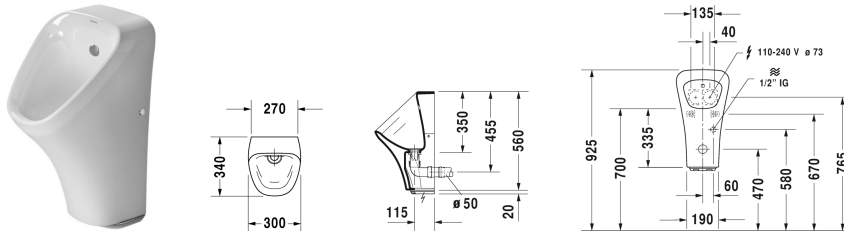

DuraStyle Urinal # 280631..93 / 280631..931 / 280631..97 / 280631..971

| < 300 mm > |

Urinal	Größe	Gewicht	Bestellnummer
Elektronik-Urinal für Netzanschluss, rimless, Zulauf von hinten, Abgang waagrecht Ø 50 mm, Komplette Steuerung, Spüldüse, Zulauf-Set, Geruchsverschluss sowie Befestigung inklusive			
Farben			
00 Weiss 20 HygieneGlaze Weiss (antibakteriell wirkende Keramikglasur)			
Variante			
Modell ohne Fliege	300 x 340 mm	16,100 kg	280631..93
Modell ohne Fliege	300 x 340 mm	16,100 kg	280631..931
Modell mit Fliege	300 x 340 mm	16,100 kg	280631..97
Modell mit Fliege	300 x 340 mm	16,100 kg	280631..971
Infobox			
Das Vormontage-Set ist zur Installation zwingend erforderlich, Bei Verwendung von Geberit Vorwandelementen der Baureihen Duofix # 111.686 / Kombifix # 457.686 / GIS # 461.686, ist keine Geberit Zulauftraverse erforderlich			
Zubehör			
Vormontage-Set Netzteil für 100-230V-Anschluss inkl. UP-Dose mit Abdeckung		0,200 kg	005004
Geruchsverschluss Ersatzteil		0,020 kg	100342
Serviceschlüssel Ersatzteil		0,020 kg	100344
Ausschreibungstext			
DURAVIT DuraStyle Elektronik-Urinal mit Duravit Rimless®, Design by Matteo Thun, für Netzanschluss aus Sanitärkeramik, Urinal mit patentierter Duravit Rimless® Spültechnologie, optimale Spülwirkung mit 1 Liter. Zulauf von hinten, optional mit Zielpunkt Fliege. Für Siphon Abgang waagrecht Durchmesser 50mm. Komplette Steuerung, Spüldüse, Zulauf-Set, Geruchsverschluss sowie Befestigung inklusive. Abmessungen(BxTxH)300x340x560mm. Weiß. Ohne Fliege Best.Nr. 2806310093. Mit Fliege Best.Nr. 2806310097.			

Alle Zeichnungen enthalten alle notwendigen Maße (mm), die den üblichen Toleranzen unterliegen. Exakte Maße können nur am Produkt abgenommen werden.