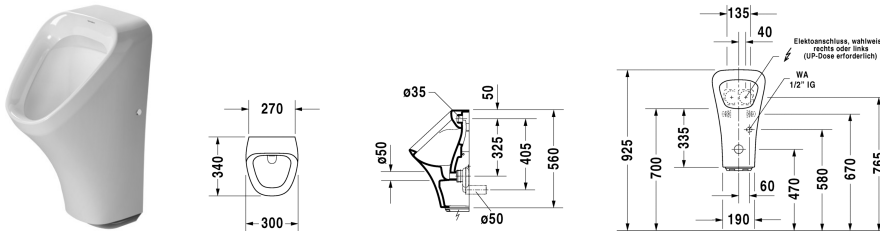

**DuraStyle Urinal # 280431..93 / 280431..931 / 280431..97 / 280431..971**

| < 300 mm > |

Urinal	Größe	Gewicht	Bestellnummer
Elektronik-Urinal für Netzanschluss, Zulauf von hinten, absaugend, Abgang waagrecht, Komplette Steuerung sowie Befestigung inklusive			
<b>Farben</b>			
00 Weiss 20 HygieneGlaze Weiss (antibakteriell wirkende Keramikglasur)			
<b>Variante</b>			
Modell ohne Fliege	300 x 340 mm	17,600 kg	280431..93
Modell ohne Fliege	300 x 340 mm	17,600 kg	280431..931
Modell mit Fliege	300 x 340 mm	17,600 kg	280431..97
Modell mit Fliege	300 x 340 mm	17,600 kg	280431..971
<b>Infobox</b>			
Das Vormontage-Set ist zur Installation zwingend erforderlich			
<b>Zubehör</b>			
Vormontage-Set Netzteil für 100-230V-Anschluss inkl. UP-Dose mit Abdeckung		0,200 kg	005004
Absaugesiphon Abgang waagrecht (verdeckt)	ø 50 mm	0,200 kg	005112
<b>Ausschreibungstext</b>			
DURAVIT DuraStyle Elektronik-Urinal Design by Matteo Thun, für Netzanschluss aus Sanitärkeramik mit Zulauf von hinten, absaugend, optional mit Zielpunkt Fliege. Für Siphon Abgang waagrecht. Komplette Steuerung sowie Befestigung inklusive. Abmessungen(BxTxH)300x340x560mm. Weiß. Ohne Fliege Best.Nr. 2804310093. Mit Fliege Best.Nr. 2804310097.			

Alle Zeichnungen enthalten alle notwendigen Maße (mm), die den üblichen Toleranzen unterliegen. Exakte Maße können nur am Produkt abgenommen werden.