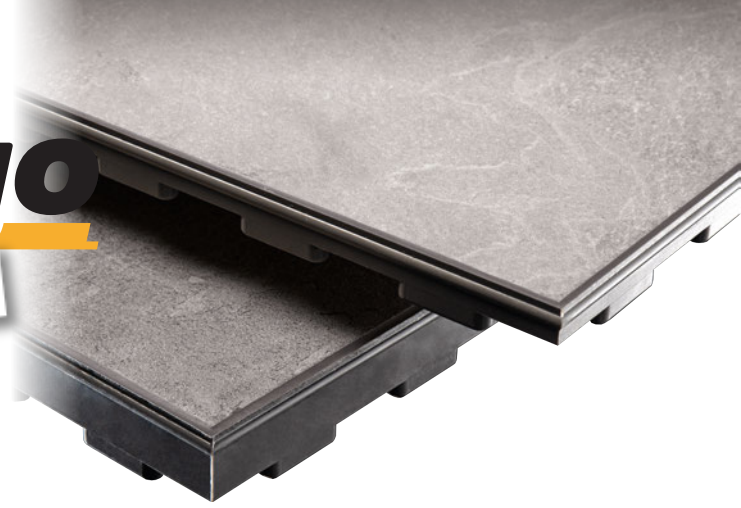

click and go

Bauen Sie ohne Baustelle!

Verlegung von **click and go**