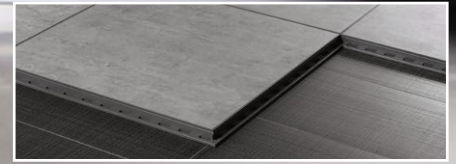

# click and go

**Bauen Sie ohne Baustelle!**

Feinsteinzeug mit der Einfachheit eines innovativen Klicksystems mit Nut-Feder Verbindung und umlaufender Fuge (2mm).

- ✓ kein Baudreck
- ✓ ohne Bauchemie
- ✓ kein Verkleben
- ✓ kein Verfugen
- ✓ sofort begehbar
- ✓ für Innen und Außen
- ✓ 100% MADE IN EUROPE

**18mm und 28mm Stärke**

**Verlegen Sie bis zu 25qm pro Stunde!**

## Feinsteinzeug 'click and go'

Gestalten Sie schnell und kinderleicht neue Flächen. Seien es Balkone, Terrassen oder Ihr Wohnraum. Kein Verkleben und Verfugen, kein Baudreck. Ohne handwerkliche Kenntnisse verlegen Sie bis zu 25 m<sup>2</sup> pro Stunde, sofort begehbar. Absolut frostsicher, rutschfest (<R11ABC), robust (<2.000kg/Platte), geringe Aufbauhöhe (<2,8cm) und lebenslang farbecht. Geeignet für Innen und Außen, bei entsprechendem Untergrund auch befahrbar. (Stück = 0,36m<sup>2</sup>). Ergänzend erhältlich: Innen- und Außenfliesen, Sockelleisten, Formteile und Profile.

### auf vorhandenen Untergrund

In einer Ecke beginnen.

Platten Stück für Stück verlegen.

Winkel kontrollieren.

Zuschnitte erstellen.

Schnittstücke verlegen.

Fertig!

- ✓ Alle Fliesen als Wand- und Bodenfliesen
- ✓ Große Farb- und Größenauswahl
- ✓ Viel Zubehör und Profile:
  - Sockelleisten, Abschlußleisten
  - Innen- und Außenecken
  - Treppenstufen uvm.