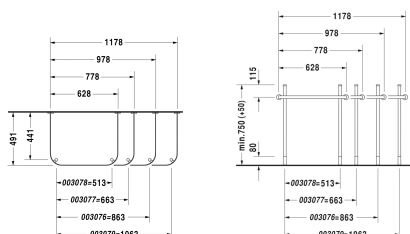

## Metallkonsole # 003078..00

Metallkonsole	Größe	Gewicht	Bestellnummer
höhenverstellbar +50 mm, Chrom, für Waschtisch # 231865			
<b>Farben</b>			
10 Chrom			
<b>Variante</b>			
		3,400 kg	003078..00
<b>Zubehör</b>			
Waschtisch, Möbelwaschtisch mit Überlauf, mit Hahnlochbank, Überlaufclip Chrom inklusive	650 x 505 mm	21,000 kg	231865
<b>Ausschreibungstext</b>			
DURAVIT Happy D.2 Metallkonsole Chrom für Waschtisch # 231865, höhenverstellbar +50mm mit Querstangen als Handtuchhalter. Best.Nr.0030781000			

Alle Zeichnungen enthalten alle notwendigen Maße (mm), die den üblichen Toleranzen unterliegen. Exakte Maße können nur am Produkt abgenommen werden.