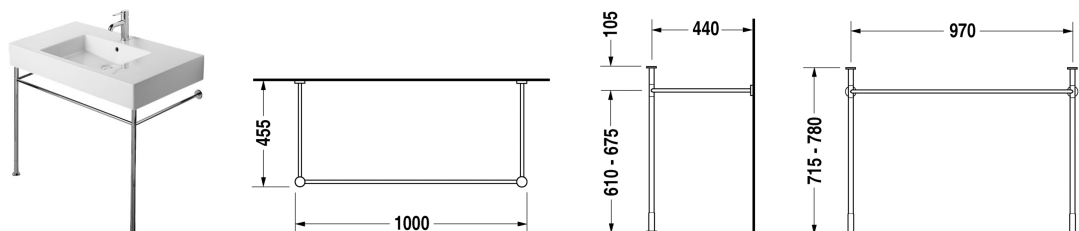

Metallkonsole # 003072..00

Metallkonsole	Größe	Gewicht	Bestellnummer
höhenverstellbar +50 mm, für Waschtisch # 032910			
Farben			
10 Chrom			
Variante			
für Waschtisch # 032910, höhenverstellbar +50 mm		3,300 kg	003072..00
Ausschreibungstext			
DURAVIT Vero Metallkonsole chrom für Möbelwaschtisch Vero 1050mm. Höhenverstellbar +50mm mit Querstange als Handtuchhalter. Best.Nr. 0030721000			