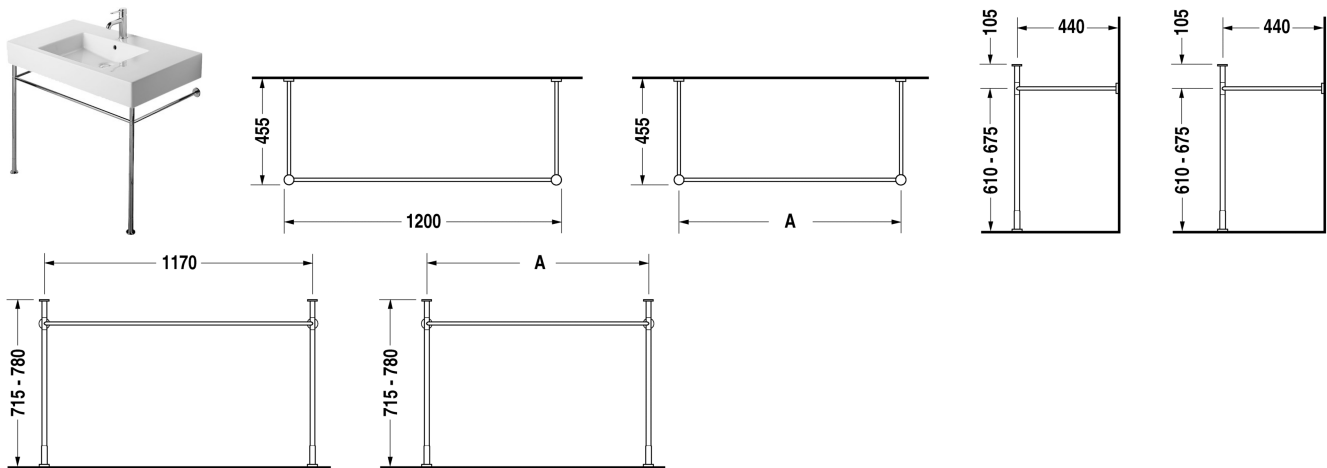

Metallkonsole # 003073..00

Metallkonsole	Größe	Gewicht	Bestellnummer
höhenverstellbar +50 mm, für Waschtisch # 032912			
Farben			
10 Chrom			
Variante			
für Waschtisch # 032912, höhenverstellbar +50 mm		3,400 kg	003073..00
Zubehör			
Möbelwaschtisch Zur Befestigung der Keramiken ab der Größe 1000 mm werden 2 Befestigungssets für Waschtische benötigt, mit Hahnlochbank	1250 x 490 mm	36,300 kg	032912
Ausschreibungstext			
DURAVIT Vero Metallkonsole chrom für Möbelwaschtisch Vero 1250mm. Höhenverstellbar +50mm mit Querstange als Handtuchhalter. Best.Nr. 0030731000			

Alle Zeichnungen enthalten alle notwendigen Maße (mm), die den üblichen Toleranzen unterliegen. Exakte Maße können nur am Produkt abgenommen werden.