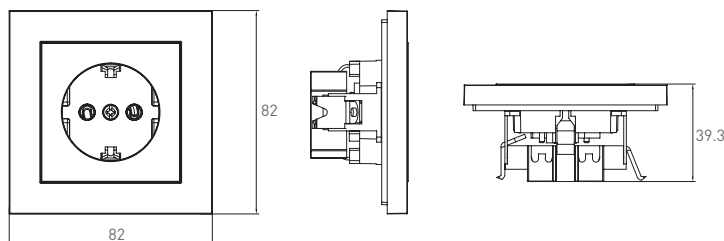

Ficha técnica

Serie London. Toma de enchufe

Descripción:

Toma de enchufe 16A 2P + TT.

Características:

- Con protección infantil
- Acabados de diseño y calidad
- Instalación fácil y rápida

Imágenes

Características técnicas

Código de producto	EUSQWH23/E-BG
Medidas	82 x 82 x 39.3 mm
Peso	80g

Diagrama 2D

Información sobre embalaje

Tipo de embalaje			Cantidad			Códigos de barras		
Producto	Caja interior	Caja exterior	Producto	Caja interior	Caja exterior	Producto	Caja interior	Caja exterior
Bolsa de plástico	Caja blanca BG	Caja marrón BG	1	5	50	5050765160346	5050765160506	5050765160667

Dimensiones y peso

Dimensiones (cm)			Peso (kg)			m³
Individual	Caja interior	Caja exterior	Individual	Caja interior	Caja exterior	Caja exterior
19.5x13x4.1	10x28x10	53x22x30	0.09	0.5	5.585	0.035

Información de instalación

Advertencia de seguridad

Tenga en cuenta las medidas de seguridad y normas locales vigentes antes de proceder a la instalación.

Este producto debe ser instalado por una persona cualificada para asegurar el correcto funcionamiento del mismo. En caso de duda contacte con un profesional especializado.