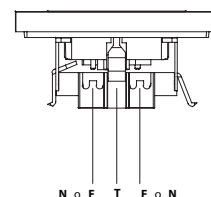

Información de instalación

Advertencia de seguridad

Tenga en cuenta las medidas de seguridad y normas locales vigentes antes de proceder a la instalación.

Este producto debe ser instalado por una persona cualificada para asegurar el correcto funcionamiento del mismo. En caso de duda contacte con un profesional especializado.