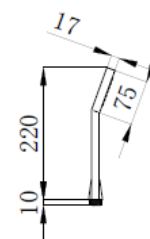

Material: ABS

Medida: 20x20 cm

Material barra: Inox

Jets anticalcáreos

Color: Cromo

Mango de ducha:

Material: ABS

Funciones: 1

Soporte a la pared: ABS

Color: Cromo

Inversor

Material: latón

Giratorio

Barra fija

Material: Inox

Medida: 95 cm

Flexible:

Material: Inox doble grapado

Medida: 150 cm