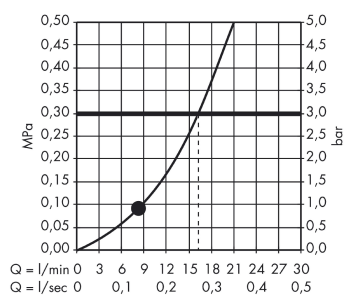

MyClub

Shower set 1jet with shower bar 65 cm

Acabado: **blanco/cromo** ref.: **26838402**

Descripción

Características

- Consiste en: teleducha, barra de ducha, flexo de ducha, control deslizante
- Tipo de chorro: Rain
- Cabezal Ø 100 mm
- Barra y soportes de barra en cromo
- Caudal 16 l/min aprox. a 3 bar
- Diámetro de barra 22 mm
- Material: Latón
- Montaje de pared: Rápido atornillado

Tecnología

Ilustración del producto

Dibujo a escala

Diagrama de flujo

Los valores de consumo han sido medidos en la práctica con los grifos correspondientes (termostato/mezclador/válvula empotrada).

MyClub
Shower set 1jet with shower bar 65 cm
 Acabado: **blanco/cromo** ref.: **26838402**