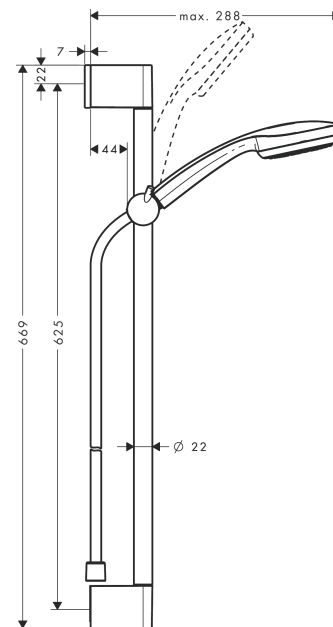

MyClub

Shower set 1jet with shower bar 65 cm

Acabado: **blanco/cromo** ref.: **26838402**

Descripción

Características

- Consiste en: teleducha, barra de ducha, flexo de ducha, control deslizante
- Tipo de chorro: Rain
- Cabezal Ø 100 mm
- Barra y soportes de barra en cromo
- Caudal 16 l/min aprox. a 3 bar
- Diámetro de barra 22 mm
- Material: Latón
- Montaje de pared: Rápido atornillado

Tecnología

Ilustración del producto

Dibujo a escala

Diagrama de flujo

Los valores de consumo han sido medidos en la práctica con los grifos correspondientes (termostato/mezclador/válvula empotrada).

MyClub
Shower set 1jet with shower bar 65 cm
 Acabado: **blanco/cromo** ref.: **26838402**