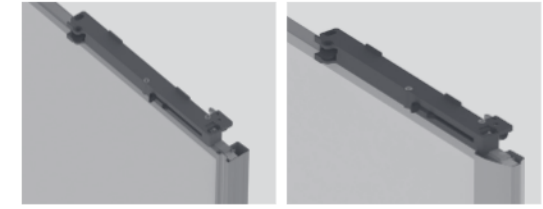

Optimum
Créateur d'espaces de vie

FR Kit de 2 amortisseurs de fin de course

- Pour vantaux standard coulissant unitaire
- Kit permettant d'équiper une porte coulissante
- Pose facile (notice fournie) pour une fermeture douce et silencieuse des portes
- Ce kit contient : 2 amortisseurs, 2 déclencheurs, 2 vis, 1 notice de montage

EN Kit of 2 soft close

- For standard unit sliding door
- Kit to be fitted on existing standard sliding door
- Easy to install (instruction manual included) for a soft and silent closing
- This kit contains : 2 soft-close, 2 triggering devices, 2 screws, 1 instruction manual

DE Set mit 2 Schiebetürdämpfern

- Für standardmässigen Schiebetüren
- Kit um einer Schiebetür auszurüsten
- Einfach Montage für sanftes und leises Schließen
- Dieses Set enthält : 2 Schiebetürdämpfern, 2 Auslöser, 2 Schrauben, 1 technische Anleitung

IT Kit 2 freni di fine corsa

- Per ante standard scorrevoli
- Kit che permette di attrezzare un'anta scorrevole
- Facile da montare (istruzioni all'interno) per una chiusura delle ante dolce e silenziosa
- Questo kit contiene : 2 freni di fine corsa, 2 dispositivi a scatto, 2 viti, 1 foglio istruzioni di montaggio