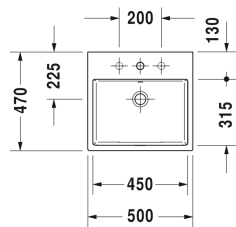

Vero Air Aufsatzbecken # 2352500000 / 2352500030 /
2352500041 / 2352500044 / 2352500060 / 2352500070

| < 500 mm > |

Aufsatzbecken	Größe	Gewicht	Bestellnummer
geschliffen, mit Hahnlochbank, Rückwand glasiert, Befestigung inklusive, 500 mm			
Farben			
00 Weiss			
Variante			
● mit Überlauf	500 x 470 mm	15,400 Kilogramm	2352500000
●●● mit Überlauf	500 x 470 mm	15,400 Kilogramm	2352500030
● ohne Überlauf	500 x 470 mm	15,400 Kilogramm	2352500041
●●● ohne Überlauf	500 x 470 mm	15,400 Kilogramm	2352500044
☒ mit Überlauf	500 x 470 mm	15,400 Kilogramm	2352500060
☒ ohne Überlauf	500 x 470 mm	15,400 Kilogramm	2352500070
Sanitärkeramiken mit der speziellen WonderGliss Oberflächen Ausführung bleiben sauber und gut aussehend für eine lange Zeit. Wenn Sie WonderGliss bestellen fügen Sie bitte eine "1" als elfte Ziffer zur Bestellnummer hinzu.			
Zubehör			
Design Siphon		1,500 Kilogramm	005036
Zubehör für Keramik			
Schaftventil für Waschtische ohne Überlauf	80 mm	0,400 Kilogramm	005038
Passende Produkte			
Konsole mit Schubkasten für Aufsatzschalen oder Halbeinbau 1 Konsolenplatte mit einem Ausschnitt mittig, 1 Schubkasten unter Konsole, 2 Konsolenträger, 800 x 565 mm	800 x 565 mm		DL6788
Konsole mit Schubkasten für Aufsatzschalen oder Halbeinbau 1 Konsolenplatte mit einem Ausschnitt mittig, 1 Schubkasten unter Konsole, 2 Konsolenträger, 1000 x 565 mm	1000 x 565 mm		DL6789
Konsole mit Schubkasten für Aufsatzschalen oder Halbeinbau 1 Konsolenplatte mit einem Ausschnitt mittig, 1 Schubkasten unter Konsole, 3 Konsolenträger, 1200 x 565 mm	1200 x 565 mm		DL6790