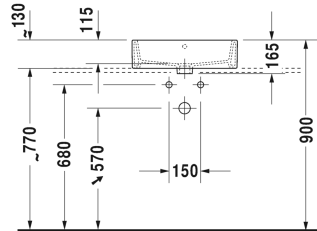

Vero Air Aufsatzbecken # 2352500000 / 2352500030 /
2352500041 / 2352500044 / 2352500060 / 2352500070

| < 500 mm > |

Aufsatzbecken	Größe	Gewicht	Bestellnummer
geschliffen, mit Hahnlochbank, Rückwand glasiert, Befestigung inklusive, 500 mm			
Farben			
00 Weiss			
Variante			
● mit Überlauf	500 x 470 mm	15,400 Kilogramm	2352500000
●●● mit Überlauf	500 x 470 mm	15,400 Kilogramm	2352500030
● ohne Überlauf	500 x 470 mm	15,400 Kilogramm	2352500041
●●● ohne Überlauf	500 x 470 mm	15,400 Kilogramm	2352500044
☒ mit Überlauf	500 x 470 mm	15,400 Kilogramm	2352500060
☒ ohne Überlauf	500 x 470 mm	15,400 Kilogramm	2352500070
Sanitärkeramiken mit der speziellen WonderGliss Oberflächen Ausführung bleiben sauber und gut aussehend für eine lange Zeit. Wenn Sie WonderGliss bestellen fügen Sie bitte eine "1" als elfte Ziffer zur Bestellnummer hinzu.			
Zubehör			
Design Siphon		1,500 Kilogramm	005036
Zubehör für Keramik			
Schaftventil für Waschtische ohne Überlauf	80 mm	0,400 Kilogramm	005038
Passende Produkte			
Konsole mit Schubkasten für Aufsatzschalen oder Halbeinbau 1 Konsolenplatte mit einem Ausschnitt mittig, 1 Schubkasten unter Konsole, 2 Konsolenträger, 800 x 565 mm	800 x 565 mm		DL6788
Konsole mit Schubkasten für Aufsatzschalen oder Halbeinbau 1 Konsolenplatte mit einem Ausschnitt mittig, 1 Schubkasten unter Konsole, 2 Konsolenträger, 1000 x 565 mm	1000 x 565 mm		DL6789
Konsole mit Schubkasten für Aufsatzschalen oder Halbeinbau 1 Konsolenplatte mit einem Ausschnitt mittig, 1 Schubkasten unter Konsole, 3 Konsolenträger, 1200 x 565 mm	1200 x 565 mm		DL6790