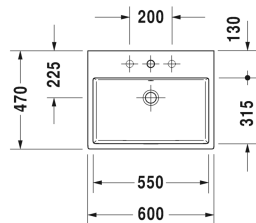

Vero Air Aufsatzbecken # 2352600000 / 2352600030 /
2352600041 / 2352600044 / 2352600060 / 2352600070

| < 600 mm > |

Aufsatzbecken	Größe	Gewicht	Bestellnummer
geschliffen, mit Hahnlochbank, Rückwand glasiert, Befestigung inklusive, 600 mm			
Farben			
00 Weiss			
Variante			
● mit Überlauf	600 x 470 mm	17,000 Kilogramm	2352600000
●●● mit Überlauf	600 x 470 mm	17,000 Kilogramm	2352600030
● ohne Überlauf	600 x 470 mm	17,000 Kilogramm	2352600041
●●● ohne Überlauf	600 x 470 mm	17,000 Kilogramm	2352600044
☒ mit Überlauf	600 x 470 mm	17,000 Kilogramm	2352600060
☒ ohne Überlauf	600 x 470 mm	17,000 Kilogramm	2352600070
Sanitärkeramiken mit der speziellen WonderGliss Oberflächen Ausführung bleiben sauber und gut aussehend für eine lange Zeit. Wenn Sie WonderGliss bestellen fügen Sie bitte eine "1" als elfte Ziffer zur Bestellnummer hinzu.			
Zubehör			
Design Siphon		1,500 Kilogramm	005036
Zubehör für Keramik			
Schaftventil für Waschtische ohne Überlauf	80 mm	0,400 Kilogramm	005038
Passende Produkte			
Konsole mit Schubkasten für Aufsatzschalen oder Halbeinbau 1 Konsolenplatte mit einem Ausschnitt mittig, 1 Schubkasten unter Konsole, 2 Konsolenträger, 800 x 565 mm	800 x 565 mm		DL6788
Konsole mit Schubkasten für Aufsatzschalen oder Halbeinbau 1 Konsolenplatte mit einem Ausschnitt mittig, 1 Schubkasten unter Konsole, 2 Konsolenträger, 1000 x 565 mm	1000 x 565 mm		DL6789
Konsole mit Schubkasten für Aufsatzschalen oder Halbeinbau 1 Konsolenplatte mit einem Ausschnitt mittig, 1 Schubkasten unter Konsole, 3 Konsolenträger, 1200 x 565 mm	1200 x 565 mm		DL6790