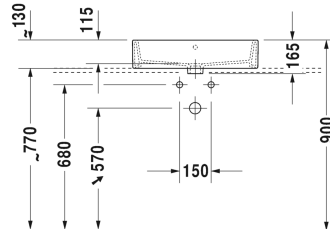

Vero Air Aufsatzbecken # 2352600000 / 2352600030 /
2352600041 / 2352600044 / 2352600060 / 2352600070

| < 600 mm > |

Aufsatzbecken	Größe	Gewicht	Bestellnummer
geschliffen, mit Hahnlochbank, Rückwand glasiert, Befestigung inklusive, 600 mm			
Farben			
00 Weiss			
Variante			
● mit Überlauf	600 x 470 mm	17,000 Kilogramm	2352600000
●●● mit Überlauf	600 x 470 mm	17,000 Kilogramm	2352600030
● ohne Überlauf	600 x 470 mm	17,000 Kilogramm	2352600041
●●● ohne Überlauf	600 x 470 mm	17,000 Kilogramm	2352600044
☒ mit Überlauf	600 x 470 mm	17,000 Kilogramm	2352600060
☒ ohne Überlauf	600 x 470 mm	17,000 Kilogramm	2352600070
Sanitärkeramiken mit der speziellen WonderGliss Oberflächen Ausführung bleiben sauber und gut aussehend für eine lange Zeit. Wenn Sie WonderGliss bestellen fügen Sie bitte eine "1" als elfte Ziffer zur Bestellnummer hinzu.			
Zubehör			
Design Siphon		1,500 Kilogramm	005036
Zubehör für Keramik			
Schaftventil für Waschtische ohne Überlauf	80 mm	0,400 Kilogramm	005038
Passende Produkte			
Konsole mit Schubkasten für Aufsatzschalen oder Halbeinbau 1 Konsolenplatte mit einem Ausschnitt mittig, 1 Schubkasten unter Konsole, 2 Konsolenträger, 800 x 565 mm	800 x 565 mm		DL6788
Konsole mit Schubkasten für Aufsatzschalen oder Halbeinbau 1 Konsolenplatte mit einem Ausschnitt mittig, 1 Schubkasten unter Konsole, 2 Konsolenträger, 1000 x 565 mm	1000 x 565 mm		DL6789
Konsole mit Schubkasten für Aufsatzschalen oder Halbeinbau 1 Konsolenplatte mit einem Ausschnitt mittig, 1 Schubkasten unter Konsole, 3 Konsolenträger, 1200 x 565 mm	1200 x 565 mm		DL6790